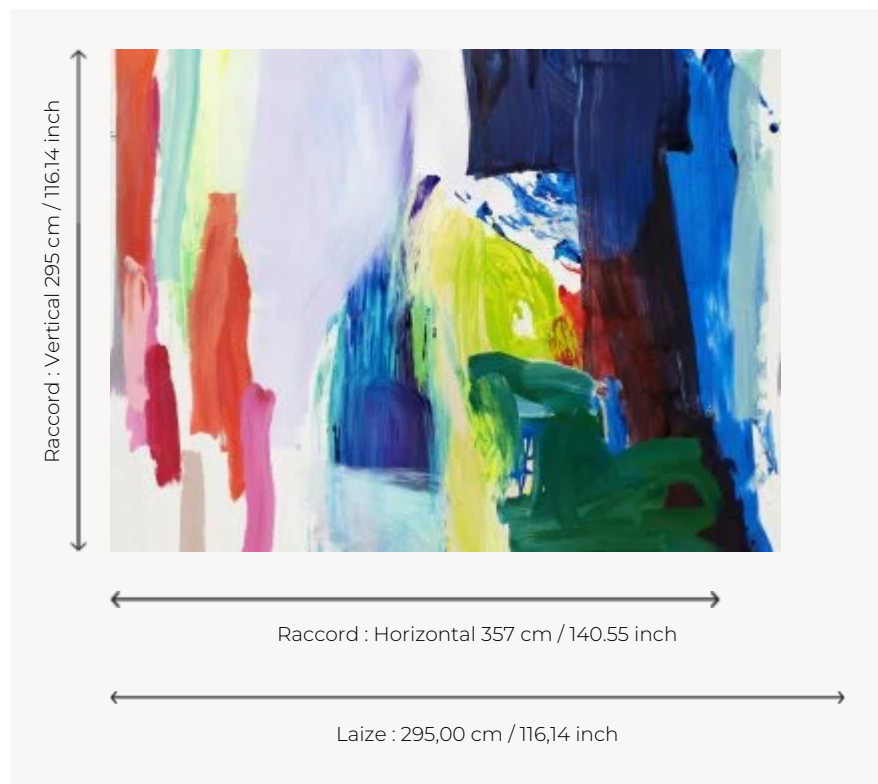

F3729001 KARMA

Tissu panoramique, KARMA est une oeuvre contemporaine, acrylique sur toile, de Catherine Pierlovisi. Les gestes forts et poétiques s'associent aux couleurs et à leurs textures chères à l'artiste. Elle est imprimée sur lin grande largeur en panneau de 3M de haut. Existe également en papier-peint panoramique.

F3729001 - Multicolore

Pierre Frey

TYPE	-
UTILISATION	Rideau
COMPOSITION	100 % Lin
UNITÉ DE VENTE	Disponible au panneau
LAIZE	295 cm / 116,14 inch
RACCORD	H: 357 cm - 140,55 inch V: 295 cm - 116,14 inch Raccord droit
POIDS	767 gr / ml

ENTRETIEN

NOTES

Grande largeur
Vendu au panneau

INFORMATIONS

Motifs perpendiculaires aux lisières
Les éclats de la fibre de lin font partie
du caractère authentique de l'article

1 Couleurs

F3729001
Multicolore