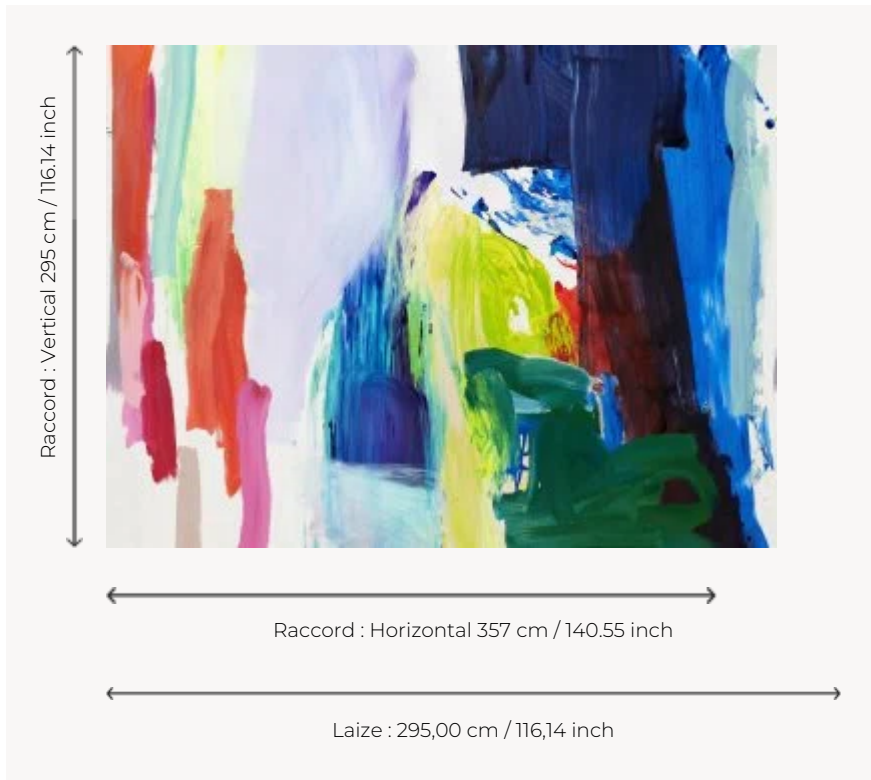

F3729001 KARMA

Tissu panoramique, KARMA est une oeuvre contemporaine, acrylique sur toile, de Catherine Pierlovisi. Les gestes forts et poétiques s'associent aux couleurs et à leurs textures chères à l'artiste. Elle est imprimée sur lin grande largeur en panneau de 3M de haut. Existe également en papier-peint panoramique.

F3729001 - Multicolore

Pierre Frey

TYPE	-
UTILISATION	Rideau
COMPOSITION	100 % Lin
UNITÉ DE VENTE	Disponible au panneau
LAIZE	295 cm / 116,14 inch
RACCORD	H: 357 cm - 140,55 inch V: 295 cm - 116,14 inch Raccord droit
POIDS	767 gr / ml
ENTRETIEN	
NOTES	Grande largeur Vendu au panneau
INFORMATIONS	Motifs perpendiculaires aux lisières Les éclats de la fibre de lin font partie du caractère authentique de l'article