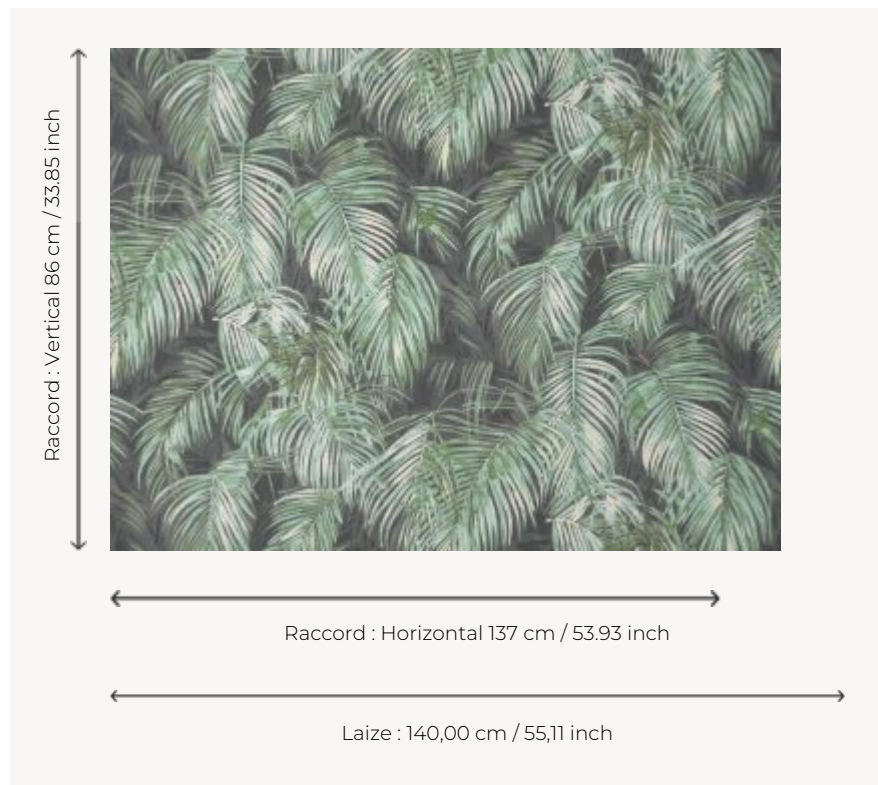

F3744001 MAREVA

A l'ombre de majestueuses feuilles de palmiers qui protègent de la chaleur, le motif de ce très bel imprimé sur lin incite à la paresse.

F3744001 - Tropicale

Pierre Frey

TYPE	Imprimés
COMPOSITION	100 % Lin
UNITÉ DE VENTE	Disponible au mètre
LAIZE	140 cm / 55,11 inch
RACCORD	H: 137 cm - 53,93 inch V: 86 cm - 33,85 inch Raccord droit
POIDS	364 gr / ml
ENTRETIEN	
INFORMATIONS	Les éclats de la fibre de lin font partie du caractère authentique de l'article
LIASSE	F9979212024

1 Couleurs

F3744001
Tropicale