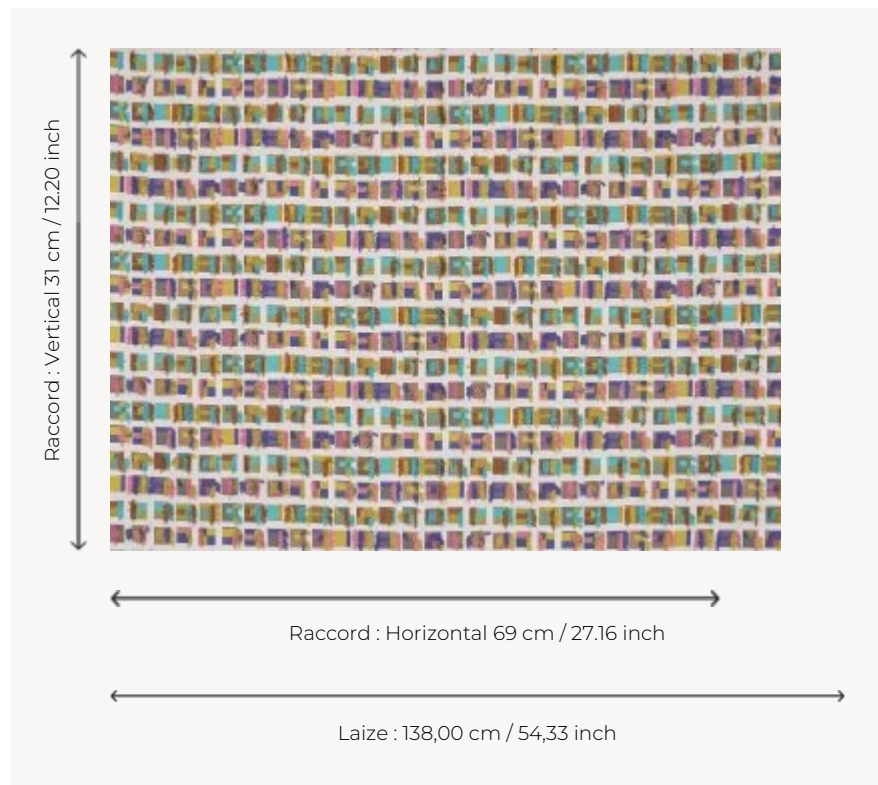

## F3750001 TAHAA

Un subtil jeu de carreaux rythme ce jacquard très sophistiqué, souligné de franges aux couleurs ensoleillées.

### Pierre Frey

<b>TYPE</b>	Jacquards
<b>COMPOSITION</b>	55 % Viscose - 42 % Polyester - 3 % Lin
<b>UNITÉ DE VENTE</b>	Disponible au mètre
<b>LAIZE</b>	138 cm / 54,33 inch
<b>RACCORD</b>	H: 69 cm - 27,16 inch V: 31 cm - 12,20 inch Raccord droit
<b>POIDS</b>	979 gr / ml
<b>ENTRETIEN</b>	
<b>LIASSE</b>	F9979212024