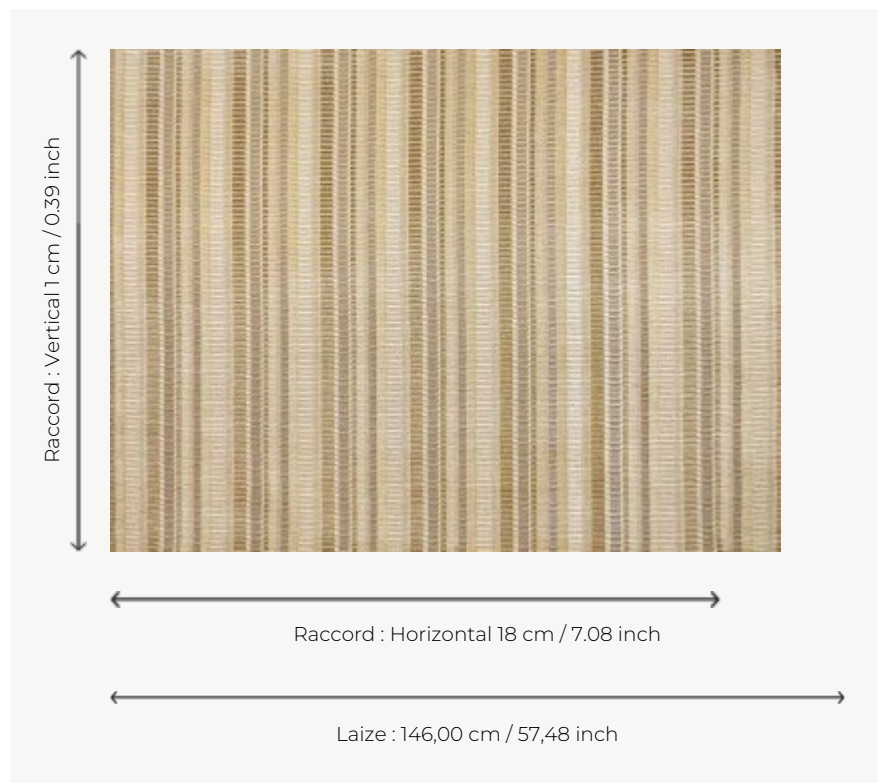

F3760001 EFIA

Déliçates rayures ourdies finement chinées, EFIA surprend par le rythme horizontal et la fantaisie maîtrisée de ses fils coupés. Souple et résistant, ce magnifique velours intemporel se révèle aussi beau drapé que tapissé.

F3760001 - Sable

Pierre Frey

PERFORMANCE	haute résistance
TYPE	Velours
UTILISATION	Siège normal
MARTINDALE	> 40.000 T
COMPOSITION	48 % Coton - 30 % Viscose - 22 % Polyester
UNITÉ DE VENTE	Disponible au mètre
LAIZE	146 cm / 57,48 inch
RACCORD	H: 18 cm - 7,08 inch V: 1 cm - 0,39 inch Raccord droit
POIDS	554 gr / ml
ENTRETIEN	
CERTIFICATIONS	CAL TB 117- Pass NFPA 260-Class 1
INFORMATIONS	Se patine à l'usage
LIASSE	F9979212034

1 Couleurs

F3760001
Sable