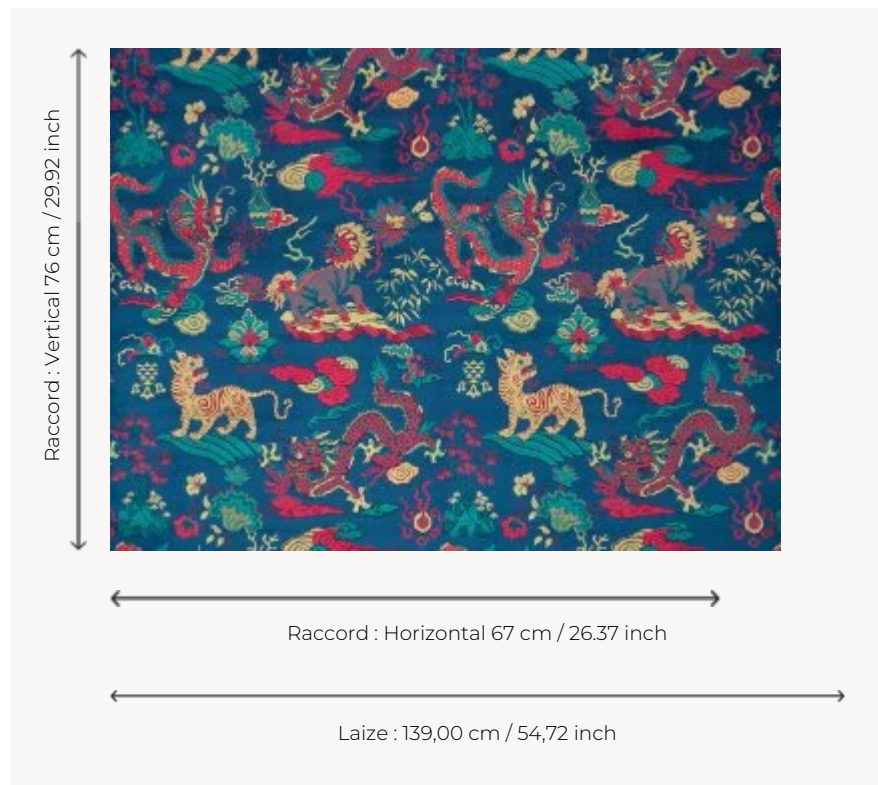

## F3802001 WANLY

Créatures légendaires symbole de sagesse et de force, dragons et tigres composent ce velours de Gênes aux couleurs lumineuses.

### F3802001 - Bleu roi

### Pierre Frey

<b>PERFORMANCE</b>	Martindale > 25 000 T
<b>TYPE</b>	Jacquards - Velours
<b>UTILISATION</b>	Siège normal
<b>MARTINDALE</b>	>100.000 T
<b>COMPOSITION</b>	77 % Viscose - 23 % Polyester
<b>UNITÉ DE VENTE</b>	Disponible au mètre
<b>LAIZE</b>	139 cm / 54,72 inch
<b>RACCORD</b>	H: 67 cm - 26,37 inch V: 76 cm - 29,92 inch Raccord droit
<b>POIDS</b>	1494 gr / ml
<b>ENTRETIEN</b>	
<b>CERTIFICATIONS</b>	BS5852 Cigarette & match test BS5852 Match test BS5852 Cigarette test EN1021-1-2 en association avec une mousse difficilement inflammable
<b>INFORMATIONS</b>	Se patine à l'usage
<b>LIASSE</b>	F9979202301

## 3 Couleurs

F3802001  
Bleu roi

F3802002  
Cinabre

F3802003  
Foret