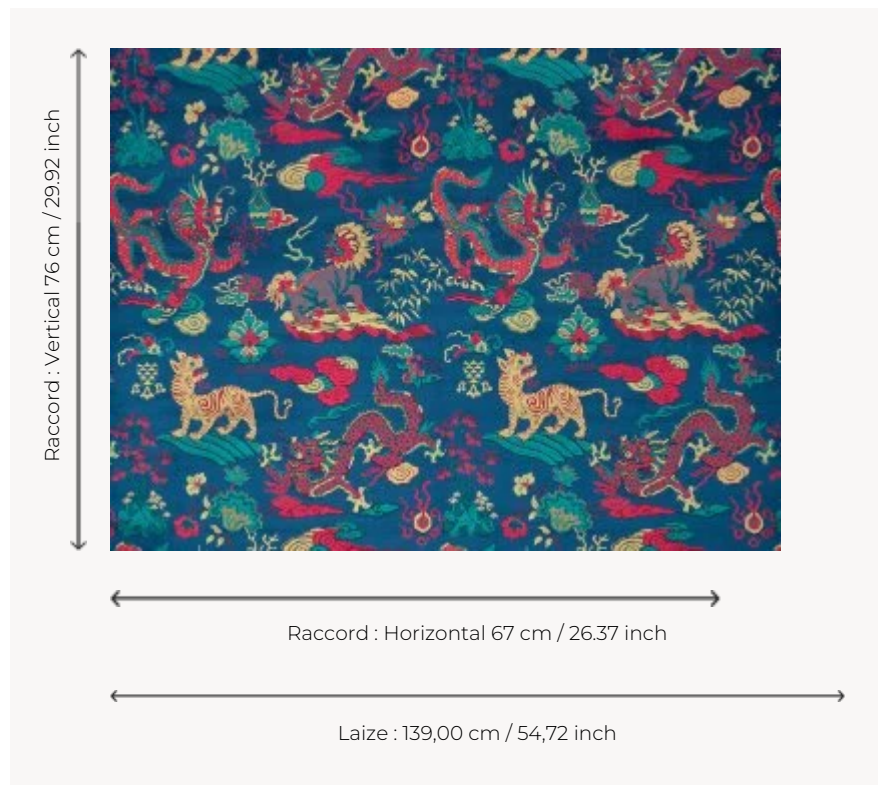

## F3802001 WANLY

Créatures légendaires symbole de sagesse et de force, dragons et tigres composent ce velours de Gênes aux couleurs lumineuses.

### F3802001 - Bleu roi

### Pierre Frey

<b>PERFORMANCE</b>	haute résistance
<b>TYPE</b>	Jacquards - Velours
<b>UTILISATION</b>	Siège normal
<b>MARTINDALE</b>	>100.000 T
<b>COMPOSITION</b>	77 % Viscose - 23 % Polyester
<b>UNITÉ DE VENTE</b>	Disponible au mètre
<b>LAIZE</b>	139 cm / 54,72 inch
<b>RACCORD</b>	H: 67 cm - 26,37 inch V: 76 cm - 29,92 inch Raccord droit
<b>POIDS</b>	1494 gr / ml
<b>ENTRETIEN</b>	
<b>CERTIFICATIONS</b>	BS5852 Cigarette & match test EN1021-1-2 en association avec une mousse difficilement inflammable
<b>INFORMATIONS</b>	Se patine à l'usage
<b>LIASSE</b>	F9979202301

## 3 Couleurs

F3802001  
Bleu roi

F3802002  
Cinabre

F3802003  
Foret