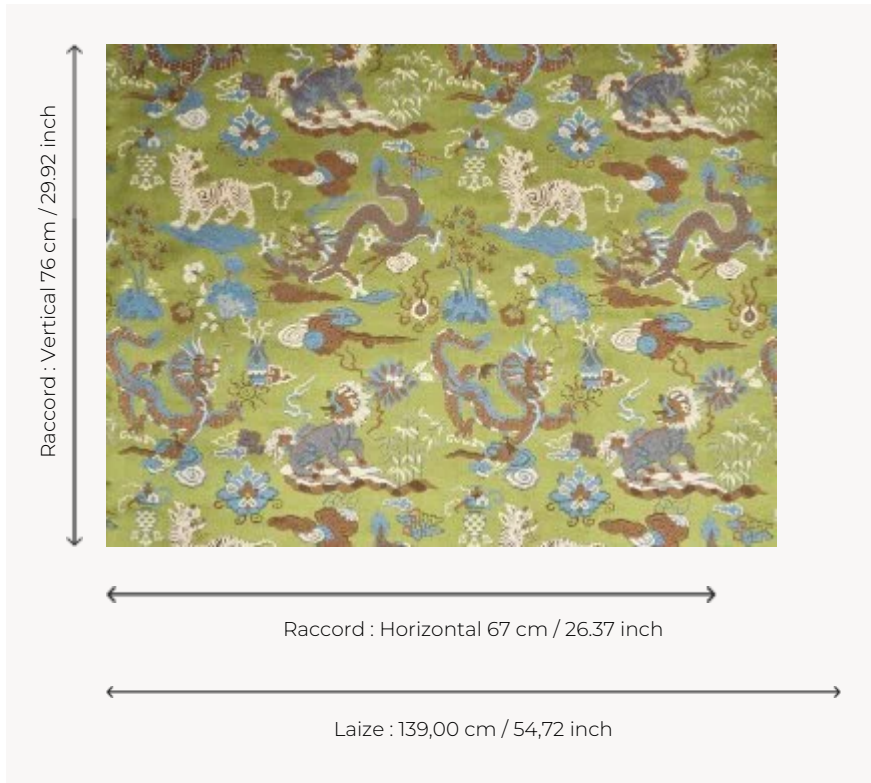

F3802003 WANLY

Créatures légendaires symbole de sagesse et de force, dragons et tigres composent ce velours de Gênes aux couleurs lumineuses.

F3802003 - Foret

Pierre Frey

PERFORMANCE	Martindale > 25 000 T
TYPE	Jacquards - Velours
UTILISATION	Siège normal
MARTINDALE	>100.000 T
COMPOSITION	77 % Viscose - 23 % Polyester
UNITÉ DE VENTE	Disponible au mètre
LAIZE	139 cm / 54,72 inch
RACCORD	H: 67 cm - 26,37 inch V: 76 cm - 29,92 inch Raccord droit
POIDS	1494 gr / ml
ENTRETIEN	
CERTIFICATIONS	BS5852 Cigarette & match test BS5852 Match test BS5852 Cigarette test EN1021-1-2 en association avec une mousse difficilement inflammable
INFORMATIONS	Se patine à l'usage
LIASSE	F9979202301

3 Couleurs

F3802001
Bleu roi

F3802002
Cinabre

F3802003
Foret