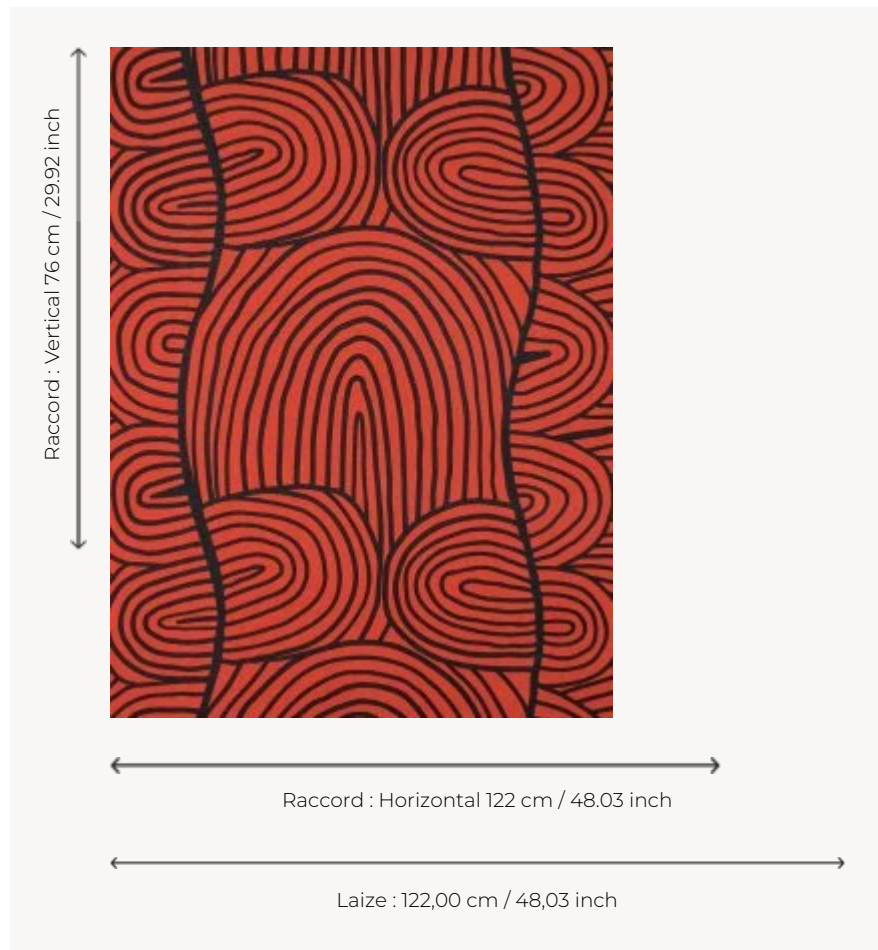

## F3803001 HOJO GARDEN

Inspirées des jardins Zen, les vagues de cette broderie ondulent et s'équilibrent sur un fond en lin.

### Pierre Frey

<b>TYPE</b>	Broderies
<b>COMPOSITION</b>	75 % Coton - 25 % Acrylique
<b>UNITÉ DE VENTE</b>	Disponible au mètre
<b>LAIZE</b>	122 cm / 48,03 inch
<b>RACCORD</b>	H: 122 cm - 48,03 inch V: 76 cm - 29,92 inch Raccord droit
<b>POIDS</b>	536 gr / ml
<b>ENTRETIEN</b>	
<b>NOTES</b>	Broderie artisanale
<b>LIASSE</b>	F9979202301