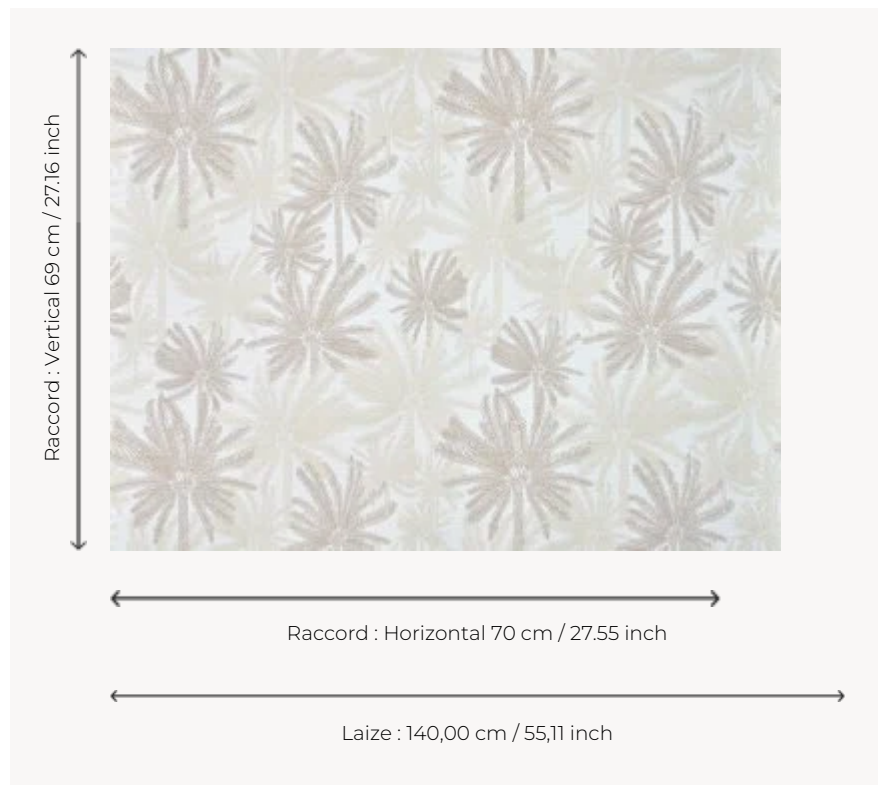

F3837001 PINETO

Tissu haute performance In-Outdoor, PINETO est un très beau jacquard qui revisite le thème de la palmeraie sur un fond texturé à l'aspect naturel.

F3837001 - Sable blanc

Pierre Frey

PERFORMANCE	Outdoor
TYPE	Jacquards
UTILISATION	Siège normal
MARTINDALE	20.000 T
COMPOSITION	87 % Polypropylène - 13 % Polyester
UNITÉ DE VENTE	Disponible au mètre
LAIZE	140 cm / 55,11 inch
RACCORD	H: 70 cm - 27,55 inch V: 69 cm - 27,16 inch Raccord droit
POIDS	763 gr / ml
ENTRETIEN	
CERTIFICATIONS	CAL TB 117- Pass BS5852 Cigarette test NFPA 260-Class 1
NOTES	Haute solidité lumière, anti-moisissure, antitache, déperlant Tissu Indoor-Outdoor
INFORMATIONS	Utiliser des garnissages adaptés pour une utilisation "outdoor" et penser à ranger matelas et coussins dans un endroit propre et sec quand ils ne sont pas utilisés
LIASSE	F9979202305

3 Couleurs

F3837001
Sable blanc

F3837002
Palmier dore

F3837003
Ombrage