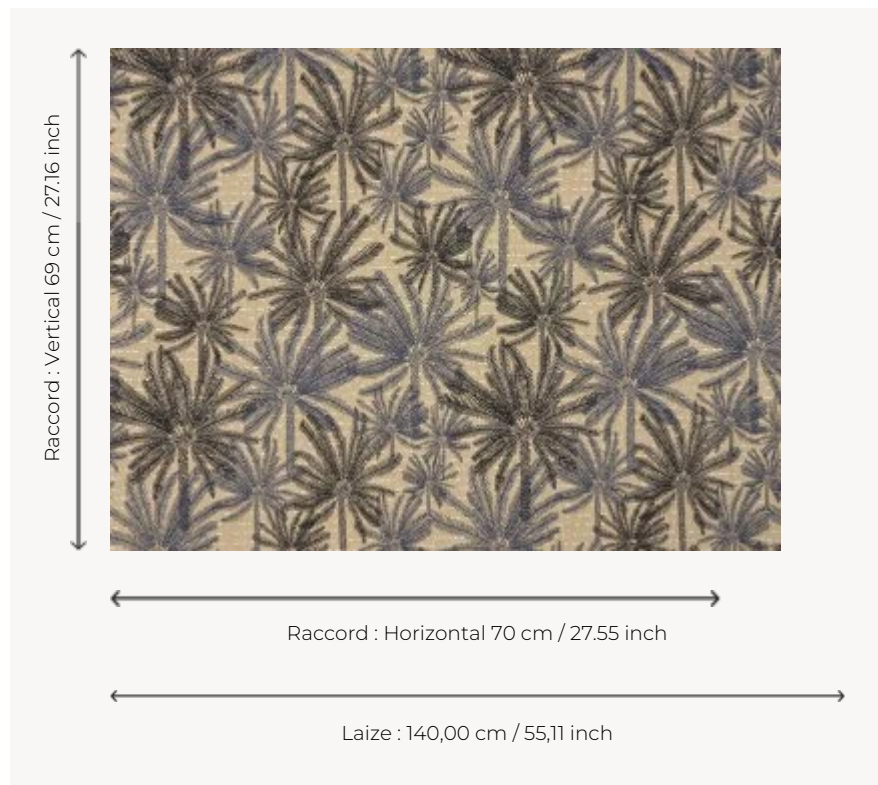

F3837003 PINETO

Tissu haute performance In-Outdoor, PINETO est un très beau jacquard qui revisite le thème de la palmeraie sur un fond texturé à l'aspect naturel.

F3837003 - Ombrage

Pierre Frey

PERFORMANCE	Outdoor
TYPE	Jacquards
UTILISATION	Siège normal
MARTINDALE	20.000 T
COMPOSITION	87 % Polypropylène - 13 % Polyester
UNITÉ DE VENTE	Disponible au mètre
LAIZE	140 cm / 55,11 inch
RACCORD	H: 70 cm - 27,55 inch V: 69 cm - 27,16 inch Raccord droit
POIDS	763 gr / ml
ENTRETIEN	
CERTIFICATIONS	CAL TB 117- Pass BS5852 Cigarette test NFPA 260-Class 1
NOTES	Haute solidité lumière, anti-moisissure, antitache, déperlant Tissu Indoor-Outdoor
INFORMATIONS	Utiliser des garnissages adaptés pour une utilisation "outdoor" et penser à ranger matelas et coussins dans un endroit propre et sec quand ils ne sont pas utilisés
LIASSE	F9979202305

3 Couleurs

F3837001
Sable blanc

F3837002
Palmier dore

F3837003
Ombrage