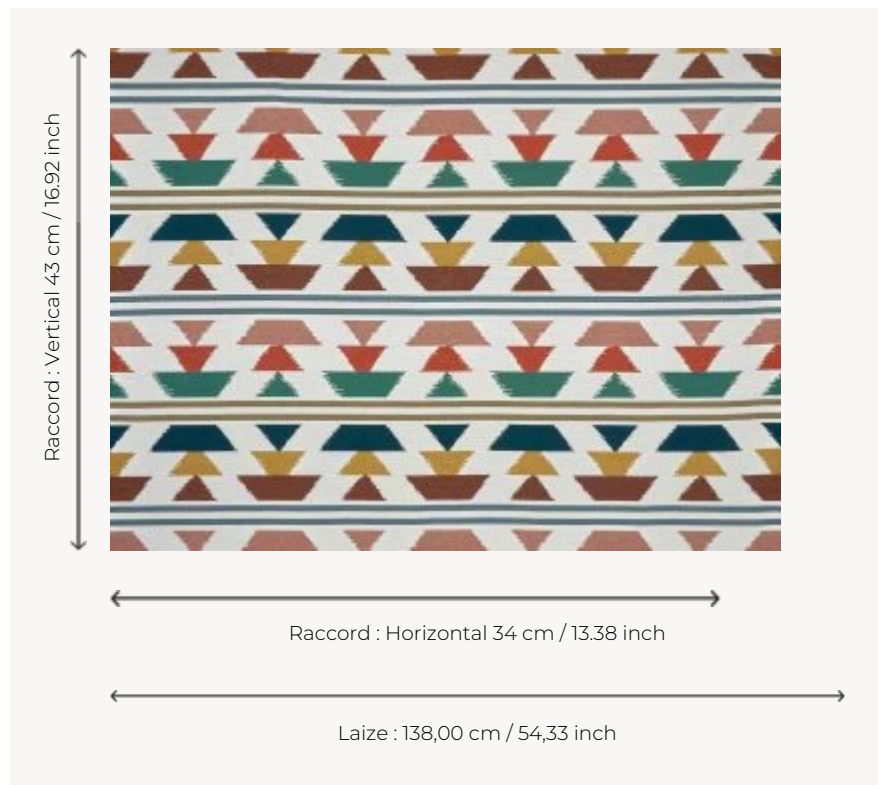

F3839001 MADONIE

Tissu haute performance In-Outdoor, MADONIE est une très belle tapisserie de rayures ikatéées multicolores.

F3839001 - Multicolore

Pierre Frey

PERFORMANCE	Outdoor
TYPE	Jacquards
UTILISATION	Siège modéré
MARTINDALE	< 15.000 T
COMPOSITION	100 % Polypropylène
UNITÉ DE VENTE	Disponible au mètre
LAIZE	138 cm / 54,33 inch
RACCORD	H: 34 cm - 13,38 inch V: 43 cm - 16,92 inch Raccord droit
POIDS	731 gr / ml
ENTRETIEN	
CERTIFICATIONS	CAL TB 117- Pass NFPA 260-Class 1
NOTES	Haute solidité lumière, anti-moissure, antitache, déperlant Tissu lavable Tissu Indoor-Outdoor
INFORMATIONS	Utiliser des garnissages adaptés pour une utilisation "outdoor" et penser à ranger matelas et coussins dans un endroit propre et sec quand ils ne sont pas utilisés Prévoir une confection adaptée pour renforcer les coutures
LIASSE	F9979202305

1 Couleurs

F3839001
Multicolore