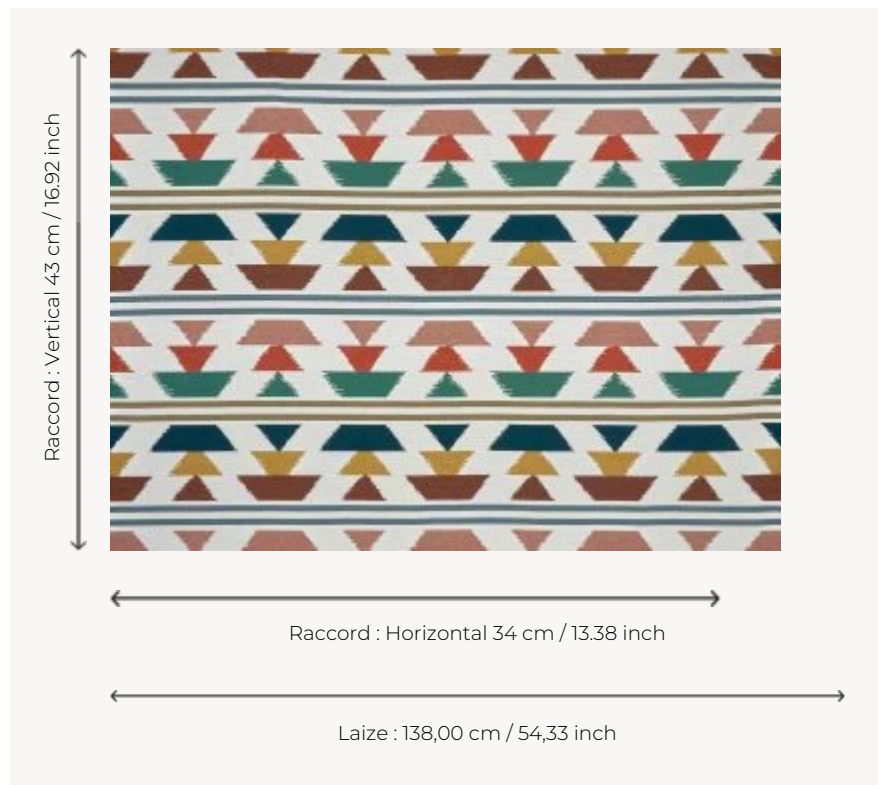

F3839001 MADONIE

Tissu haute performance In-Outdoor, MADONIE est une très belle tapisserie de rayures ikatées multicolores.

F3839001 - Multicolore

Pierre Frey

PERFORMANCE	Outdoor
TYPE	Jacquards
UTILISATION	Siège modéré
MARTINDALE	< 15.000 T
COMPOSITION	100 % Polypropylène
UNITÉ DE VENTE	Disponible au mètre
LAIZE	138 cm / 54,33 inch
RACCORD	H: 34 cm - 13,38 inch V: 43 cm - 16,92 inch Raccord droit
POIDS	731 gr / ml
ENTRETIEN	
CERTIFICATIONS	CAL TB 117- Pass NFPA 260-Class 1
NOTES	Haute solidité lumière, anti-moissure, antitache, déperlant Tissu lavable Tissu Indoor-Outdoor
INFORMATIONS	Utiliser des garnissages adaptés pour une utilisation "outdoor" et penser à ranger matelas et coussins dans un endroit propre et sec quand ils ne sont pas utilisés Prévoir une confection adaptée pour renforcer les coutures
LIASSE	F9979202305

1 Couleurs

F3839001
Multicolore