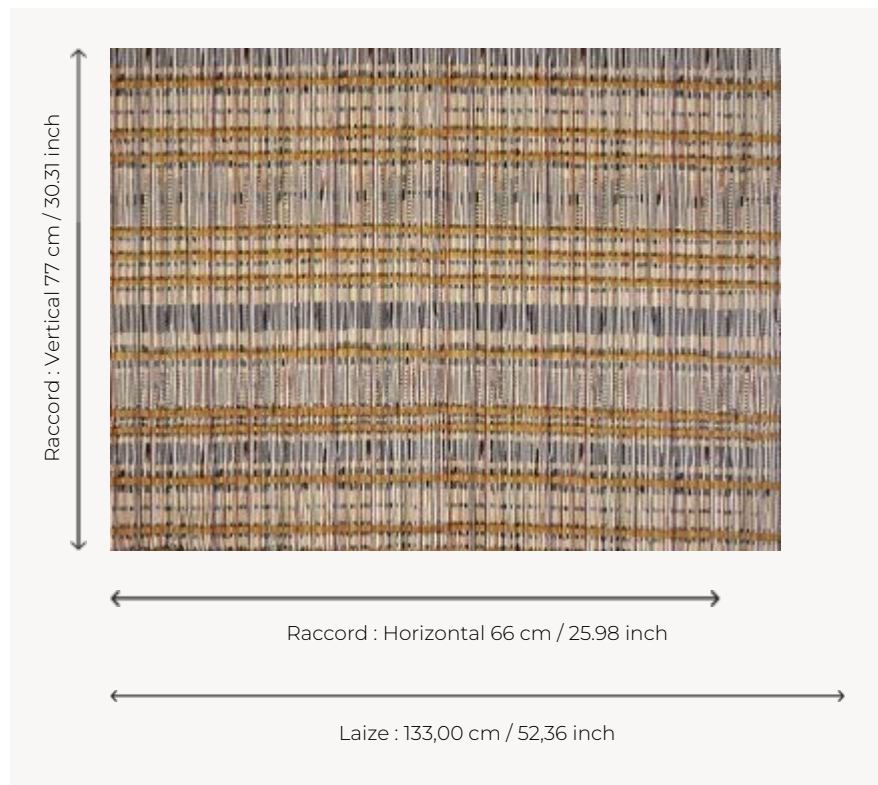

F3842001 USHUAIA

Jeu de tramages et de superpositions, cette broderie sur lin évoque avec charme et authenticité un large carreau multicolore.

F3842001 - Ogres

Pierre Frey

TYPE	Broderies
COMPOSITION	57 % Polyester - 24 % Lin - 19 % Coton
UNITÉ DE VENTE	Disponible au mètre
LAIZE	133 cm / 52,36 inch
RACCORD	H: 66 cm - 25,98 inch V: 77 cm - 30,31 inch Raccord droit
POIDS	698 gr / ml
ENTRETIEN	
LIASSE	F9979202302 F9979202304

2 Couleurs

F3842001
Ogres

F3842002
Maritime