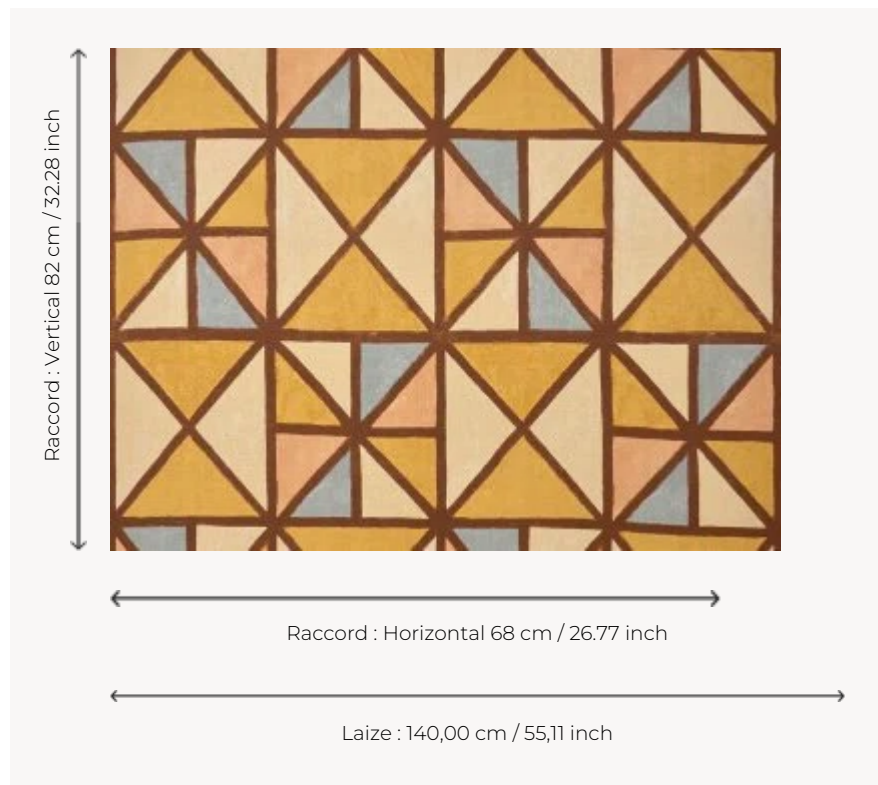

F3848001 AXIM

Inspiré d'une archive peinte à la main originale du Mali, cet imprimé sur lin épais revisite un large motif de triangles graphiques et lumineux.

F3848001 - Pigment

Pierre Frey

TYPE	Imprimés
COMPOSITION	100 % Lin
UNITÉ DE VENTE	Disponible au mètre
LAIZE	140 cm / 55,11 inch
RACCORD	H: 68 cm - 26,77 inch V: 82 cm - 32,28 inch Raccord droit
POIDS	588 gr / ml
ENTRETIEN	

INFORMATIONS Le caractère authentique du lin peut créer de petites réserves blanches sur l'imprimé

LIASSE F9979202302

1 Couleurs

F3848001
Pigment