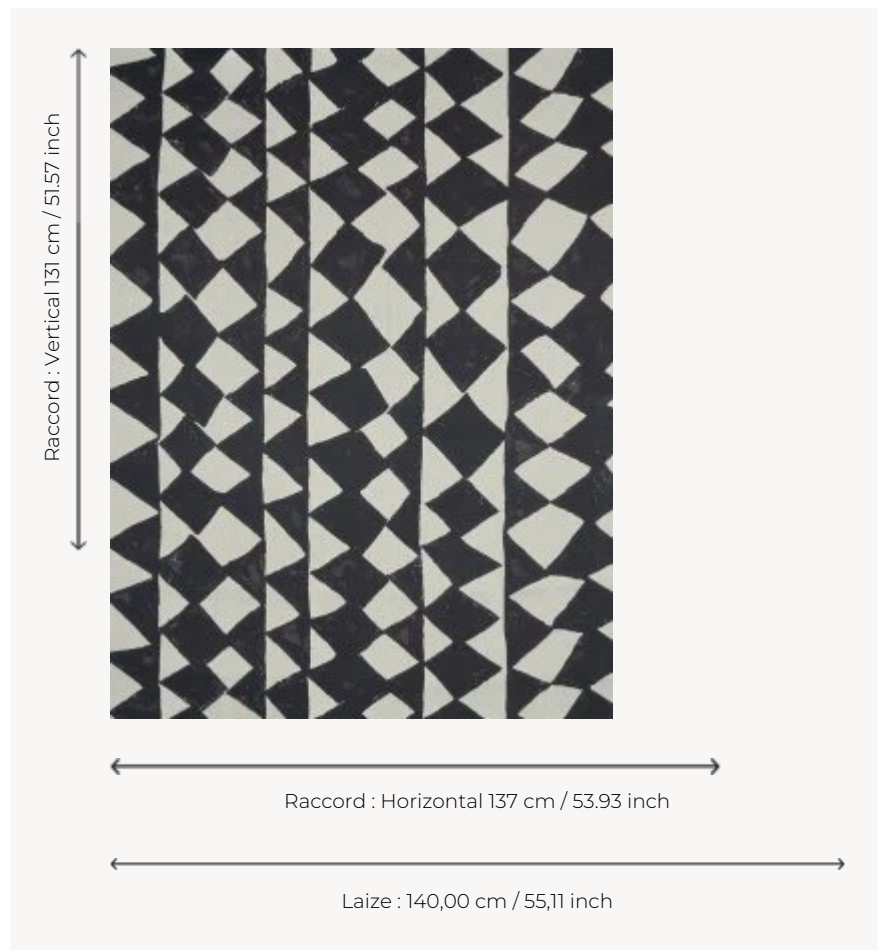

F3849001 EFUTU

Imprimé sur lin composé de losanges graphiques dont le dessin irrégulier rappelle les nombreuses décorations murales traditionnelles.

F3849001 - Charbon

Pierre Frey

TYPE	Imprimés
COMPOSITION	100 % Lin
UNITÉ DE VENTE	Disponible au mètre
LAIZE	140 cm / 55,11 inch
RACCORD	H: 137 cm - 53,93 inch V: 131 cm - 51,57 inch Raccord droit
POIDS	616 gr / ml
ENTRETIEN	
INFORMATIONS	Le caractère authentique du lin peut créer de petites réserves blanches sur l'imprimé
LIASSE	F9979202302

2 Couleurs

F3849001
Charbon

F3849002
Aqua