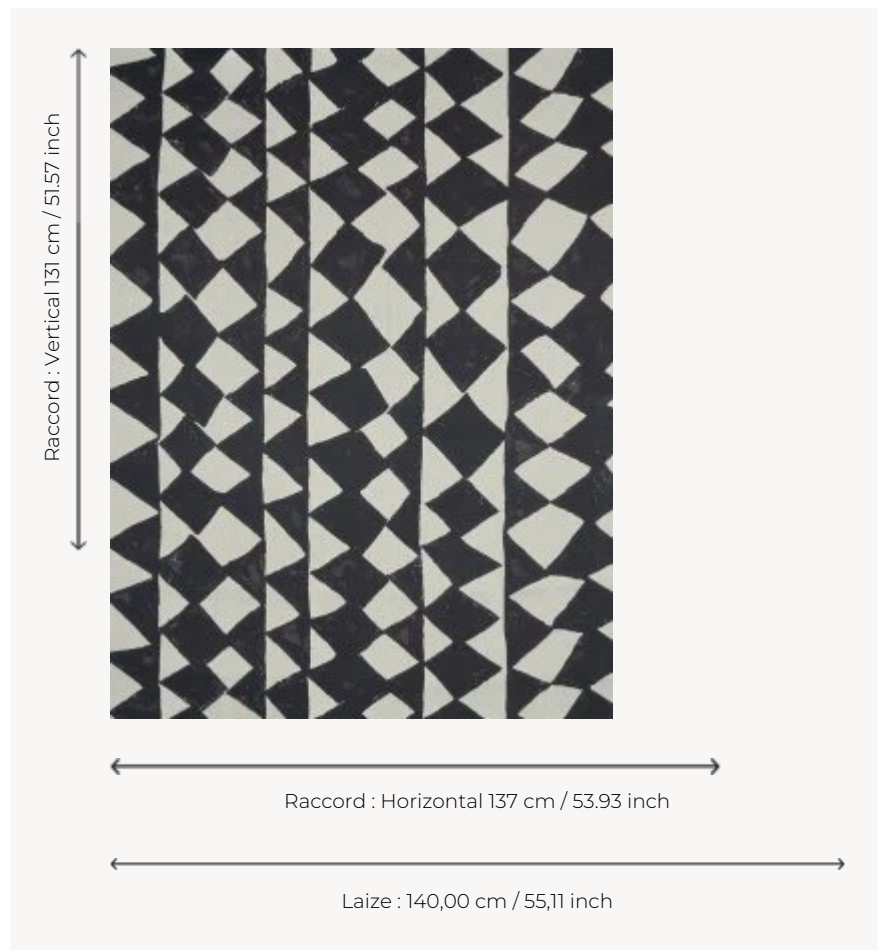

F3849001 EFUTU

Imprimé sur lin composé de losanges graphiques dont le dessin irrégulier rappelle les nombreuses décorations murales traditionnelles.

F3849001 - Charbon

Pierre Frey

TYPE	Imprimés
COMPOSITION	100 % Lin
UNITÉ DE VENTE	Disponible au mètre
LAIZE	140 cm / 55,11 inch
RACCORD	H: 137 cm - 53,93 inch V: 131 cm - 51,57 inch Raccord droit
POIDS	616 gr / ml
ENTRETIEN	

INFORMATIONS Le caractère authentique du lin peut créer de petites réserves blanches sur l'imprimé

LIASSE F9979202302

2 Couleurs

F3849001
Charbon

F3849002
Aqua