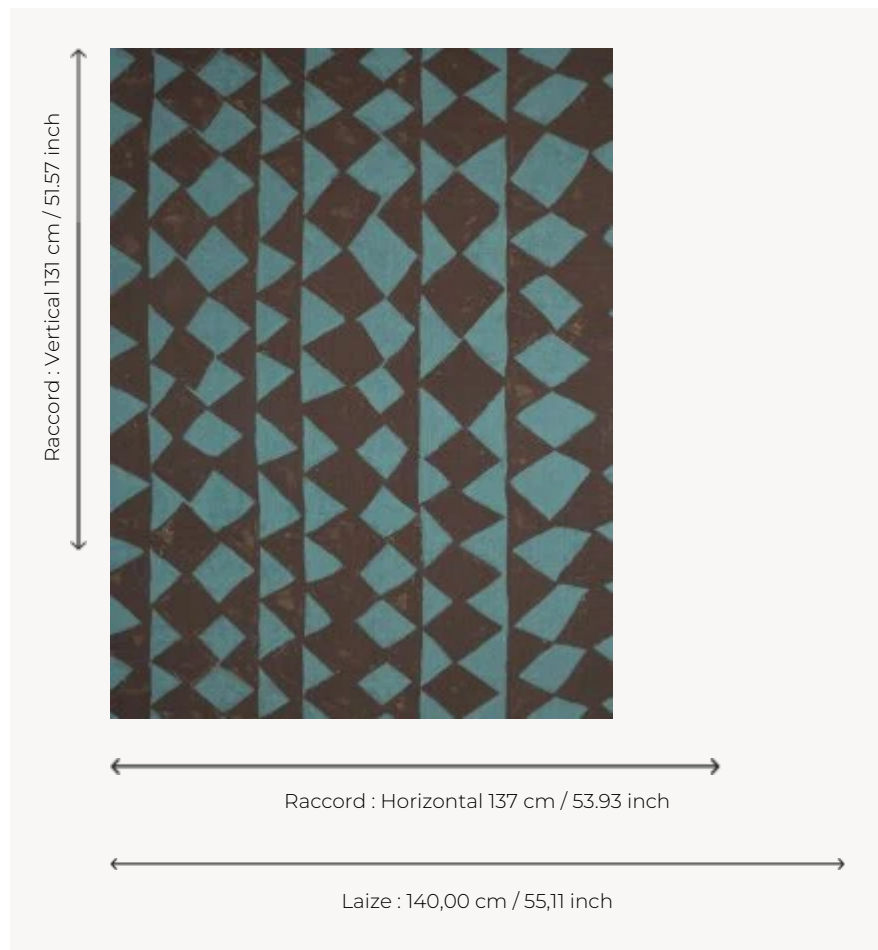

## F3849002 EFUTU

Imprimé sur lin composé de losanges graphiques dont le dessin irrégulier rappelle les nombreuses décorations murales traditionnelles.

### F3849002 - Aqua

### Pierre Frey

<b>TYPE</b>	Imprimés
<b>COMPOSITION</b>	100 % Lin
<b>UNITÉ DE VENTE</b>	Disponible au mètre
<b>LAIZE</b>	140 cm / 55,11 inch
<b>RACCORD</b>	H: 137 cm - 53,93 inch V: 131 cm - 51,57 inch Raccord droit
<b>POIDS</b>	616 gr / ml
<b>ENTRETIEN</b>	

## 2 Couleurs

F3849001  
Charbon

F3849002  
Aqua