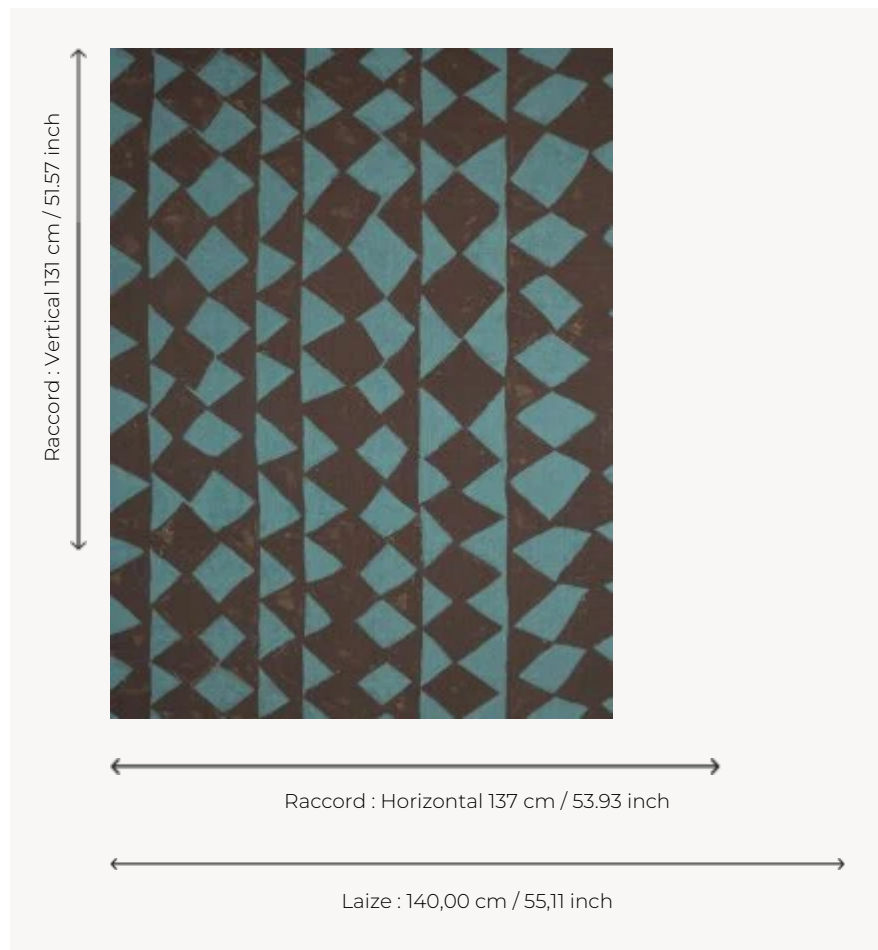

F3849002 EFUTU

Imprimé sur lin composé de losanges graphiques dont le dessin irrégulier rappelle les nombreuses décorations murales traditionnelles.

F3849002 - Aqua

Pierre Frey

TYPE	Imprimés
COMPOSITION	100 % Lin
UNITÉ DE VENTE	Disponible au mètre
LAIZE	140 cm / 55,11 inch
RACCORD	H: 137 cm - 53,93 inch V: 131 cm - 51,57 inch Raccord droit
POIDS	616 gr / ml
ENTRETIEN	

INFORMATIONS Le caractère authentique du lin peut créer de petites réserves blanches sur l'imprimé

LIASSE F9979202302

2 Couleurs

F3849001
Charbon

F3849002
Aqua