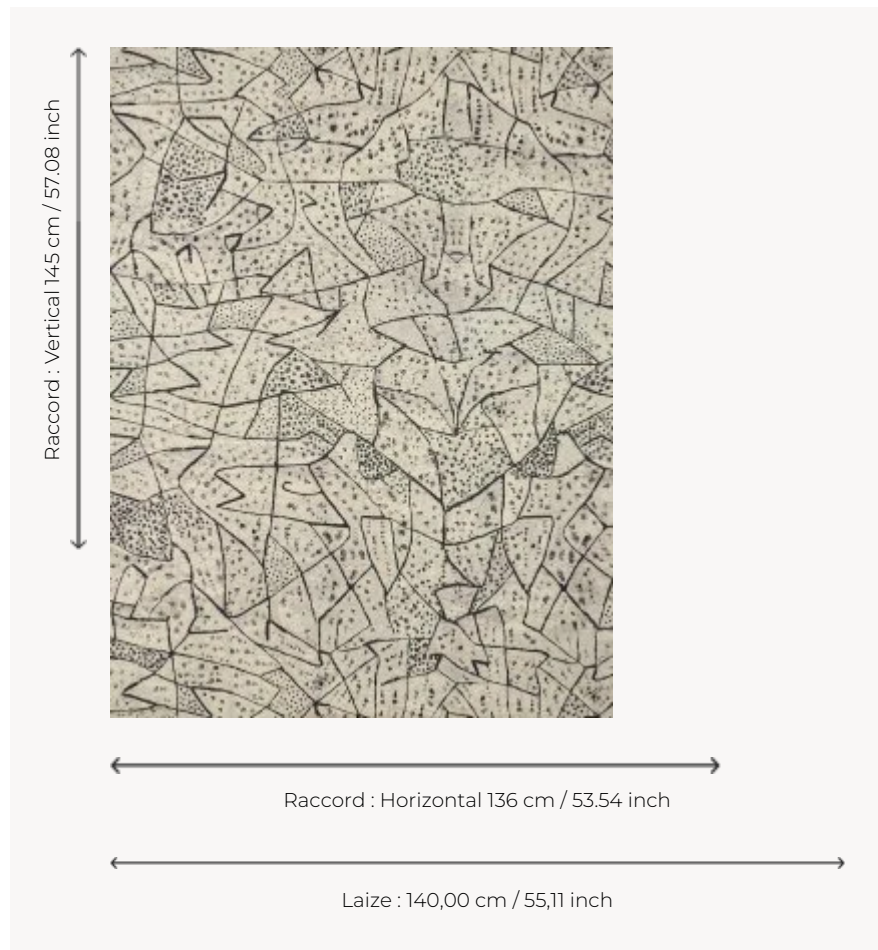

F3850001 TAPA

Large dessin graphique d'inspiration rupestre imprimé sur lin.

F3850001 - Rupestre

Pierre Frey

TYPE	Imprimés
COMPOSITION	100 % Lin
UNITÉ DE VENTE	Disponible au mètre
LAIZE	140 cm / 55,11 inch
RACCORD	H: 136 cm - 53,54 inch V: 145 cm - 57,08 inch Raccord droit
POIDS	588 gr / ml

ENTRETIEN

INFORMATIONS

Le caractère authentique du lin peut créer de petites réserves blanches sur l'imprimé

LIASSE

F9979202302
F9979202304

1 Couleurs

F3850001
Rupestre