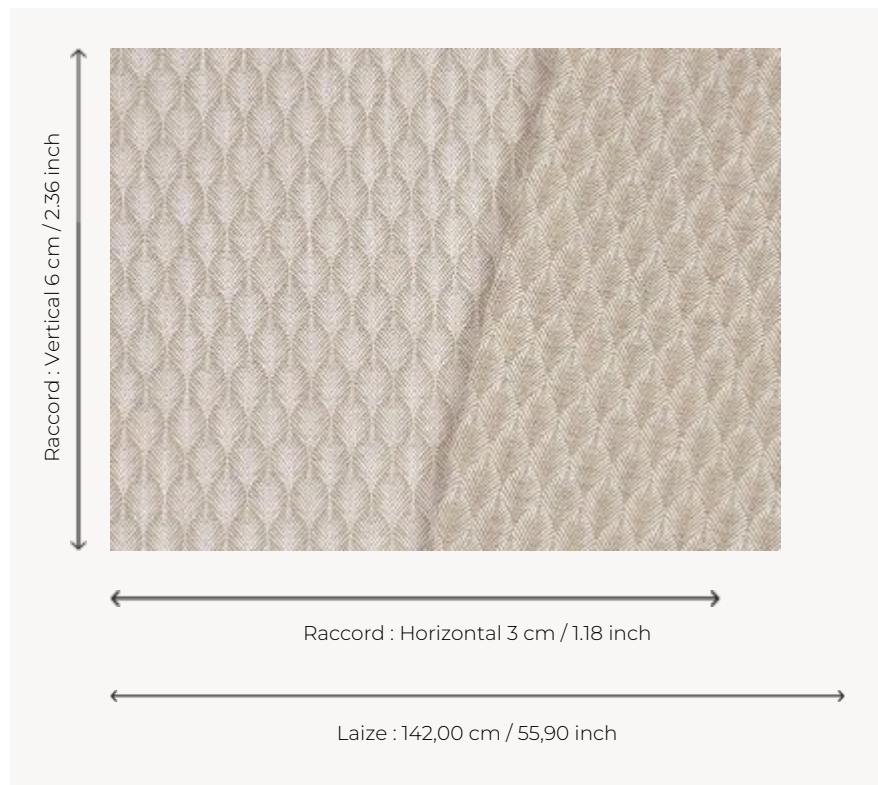

F3898001 PETALES

Charmant petit jacquard de lin figurant un pétale stylisé, PETALES se décline dans des colorations lumineuses et s'adapte parfaitement à une utilisation siège.

F3898001 - NATUREL

Pierre Frey

PERFORMANCE	haute résistance
TYPE	Jacquards
UTILISATION	Siège intensif
MARTINDALE	> 50.000 T
COMPOSITION	95 % Polyester - 5 % Lin
UNITÉ DE VENTE	Disponible au mètre
LAIZE	142 cm / 55,90 inch
RACCORD	H: 3 cm - 1,18 inch V: 6 cm - 2,36 inch Raccord droit
POIDS	752 gr / ml
ENTRETIEN	-
CERTIFICATIONS	CAL TB 117- Pass NFPA 260-Class 1
NOTES	Reversible

7 Couleurs

F3898001
NATUREL

F3898002
SABLE

F3898003
PRAIRIE

F3898004
CÉLADON

F3898005
CIEL

F3898006
SOLEIL

F3898007
COQUELICOT