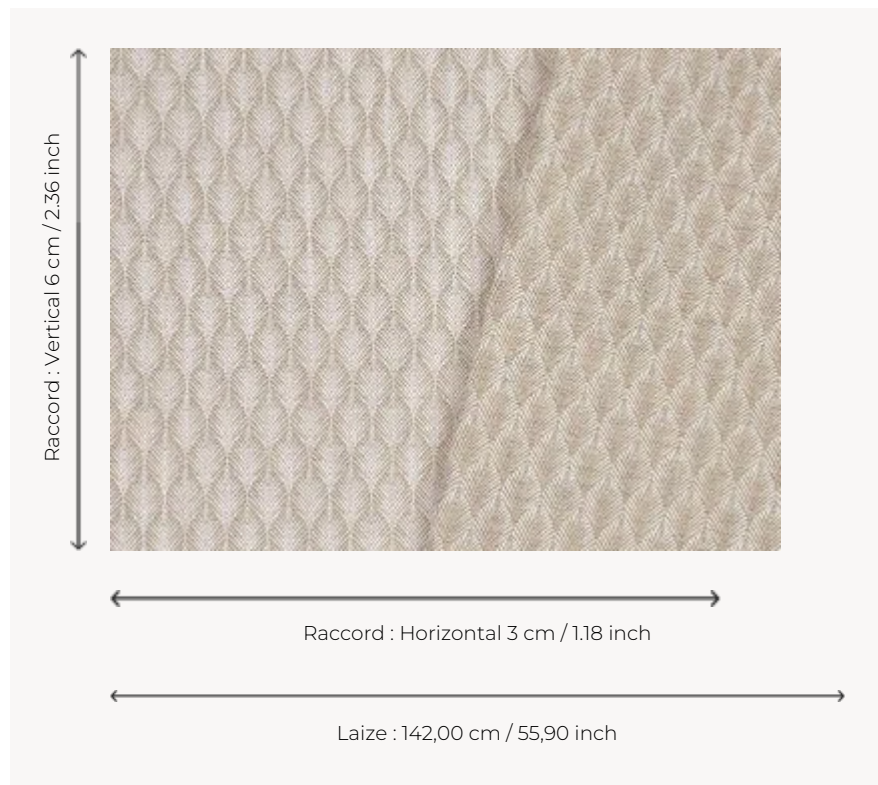

F3898001 PETALES

Charmant petit jacquard de lin figurant un pétale stylisé, PETALES se décline dans des colorations lumineuses et s'adapte parfaitement à une utilisation siège.

F3898001 - NATUREL

Pierre Frey

PERFORMANCE	Martindale > 25 000 T
TYPE	Jacquards
UTILISATION	Siège intensif
MARTINDALE	> 50.000 T
COMPOSITION	95 % Polyester - 5 % Lin
UNITÉ DE VENTE	Disponible au mètre
LAIZE	142 cm / 55,90 inch
RACCORD	H: 3 cm - 1,18 inch V: 6 cm - 2,36 inch Raccord droit
POIDS	752 gr / ml
ENTRETIEN	
CERTIFICATIONS	CAL TB 117- Pass BS5852 Cigarette test NFPA 260-Class 1
NOTES	Reversible

7 Couleurs

F3898001
NATUREL

F3898002
SABLE

F3898003
PRAIRIE

F3898004
CÉLADON

F3898005
CIEL

F3898006
SOLEIL

F3898007
COQUELICOT