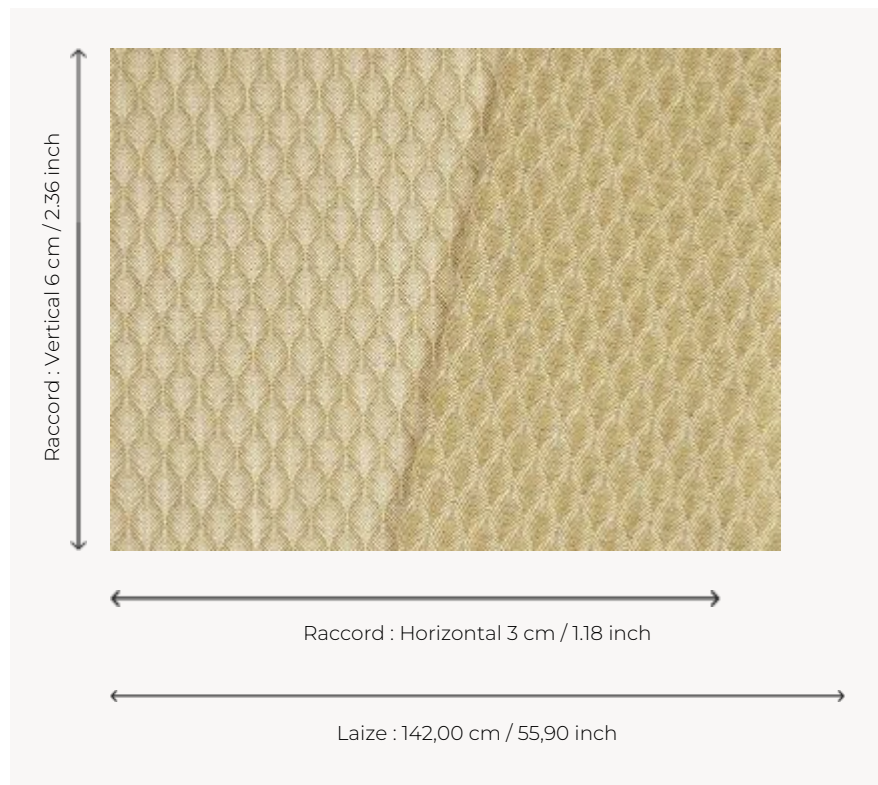

## F3898002 PETALES

Charmant petit jacquard de lin figurant un pétale stylisé, PETALES se décline dans des colorations lumineuses et s'adapte parfaitement à une utilisation siège.

### F3898002 - SABLE

### Pierre Frey

<b>PERFORMANCE</b>	haute résistance
<b>TYPE</b>	Jacquards
<b>UTILISATION</b>	Siège intensif
<b>MARTINDALE</b>	> 50.000 T
<b>COMPOSITION</b>	95 % Polyester - 5 % Lin
<b>UNITÉ DE VENTE</b>	Disponible au mètre
<b>LAIZE</b>	142 cm / 55,90 inch
<b>RACCORD</b>	H: 3 cm - 1,18 inch V: 6 cm - 2,36 inch Raccord droit
<b>POIDS</b>	752 gr / ml
<b>ENTRETIEN</b>	-
<b>CERTIFICATIONS</b>	CAL TB 117- Pass NFPA 260-Class 1
<b>NOTES</b>	Reversible

## 7 Couleurs

F3898001  
NATUREL

F3898002  
SABLE

F3898003  
PRAIRIE

F3898004  
CÉLADON

F3898005  
CIEL

F3898006  
SOLEIL

F3898007  
COQUELICOT