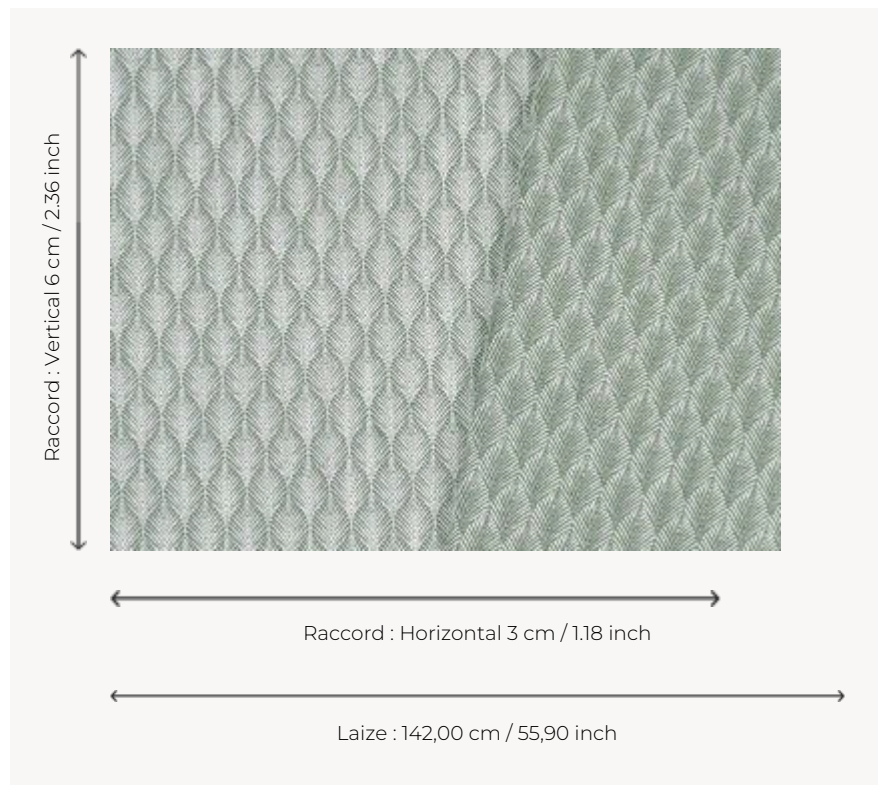

## F3898004 PETALES

Charmant petit jacquard de lin figurant un pétale stylisé, PETALES se décline dans des colorations lumineuses et s'adapte parfaitement à une utilisation siège.

### F3898004 - CÉLADON

### Pierre Frey

<b>PERFORMANCE</b>	haute résistance
<b>TYPE</b>	Jacquards
<b>UTILISATION</b>	Siège intensif
<b>MARTINDALE</b>	> 50.000 T
<b>COMPOSITION</b>	95 % Polyester - 5 % Lin
<b>UNITÉ DE VENTE</b>	Disponible au mètre
<b>LAIZE</b>	142 cm / 55,90 inch
<b>RACCORD</b>	H: 3 cm - 1,18 inch V: 6 cm - 2,36 inch Raccord droit
<b>POIDS</b>	752 gr / ml
<b>ENTRETIEN</b>	-
<b>CERTIFICATIONS</b>	CAL TB 117- Pass NFPA 260-Class 1
<b>NOTES</b>	Reversible

## 7 Couleurs

F3898001  
NATUREL

F3898002  
SABLE

F3898003  
PRAIRIE

F3898004  
CÉLADON

F3898005  
CIEL

F3898006  
SOLEIL

F3898007  
COQUELICOT