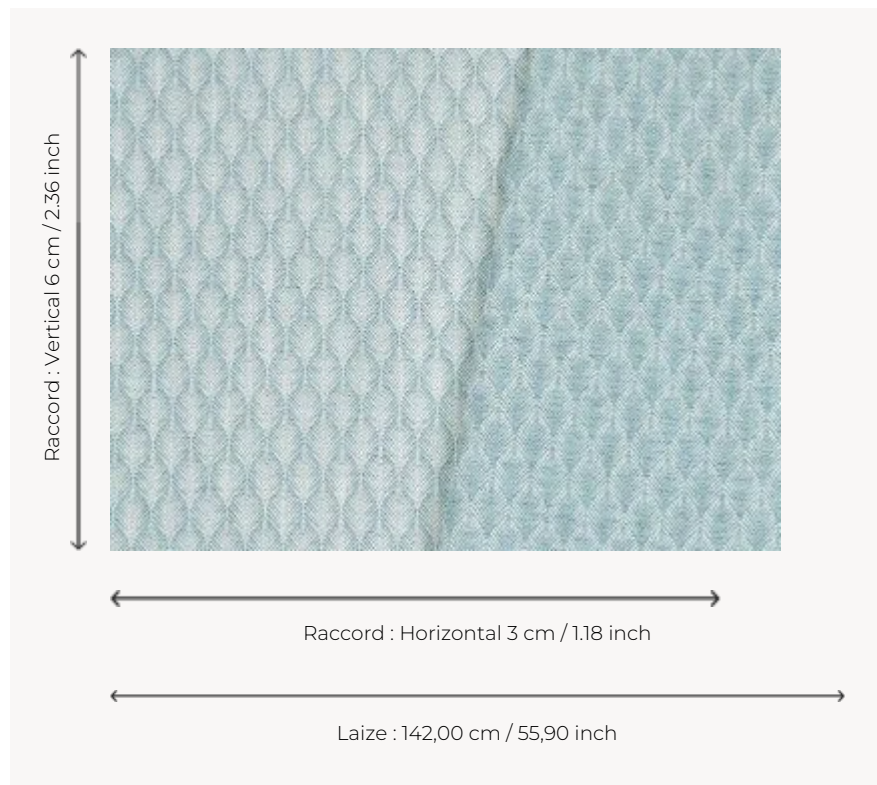

F3898005 PETALES

Charmant petit jacquard de lin figurant un pétale stylisé, PETALES se décline dans des colorations lumineuses et s'adapte parfaitement à une utilisation siège.

F3898005 - CIEL

Pierre Frey

PERFORMANCE	Martindale > 25 000 T
TYPE	Jacquards
UTILISATION	Siège intensif
MARTINDALE	> 50.000 T
COMPOSITION	95 % Polyester - 5 % Lin
UNITÉ DE VENTE	Disponible au mètre
LAIZE	142 cm / 55,90 inch
RACCORD	H: 3 cm - 1,18 inch V: 6 cm - 2,36 inch Raccord droit
POIDS	752 gr / ml
ENTRETIEN	
CERTIFICATIONS	CAL TB 117- Pass BS5852 Cigarette test NFPA 260-Class 1
NOTES	Reversible

7 Couleurs

F3898001
NATUREL

F3898002
SABLE

F3898003
PRAIRIE

F3898004
CÉLADON

F3898005
CIEL

F3898006
SOLEIL

F3898007
COQUELICOT