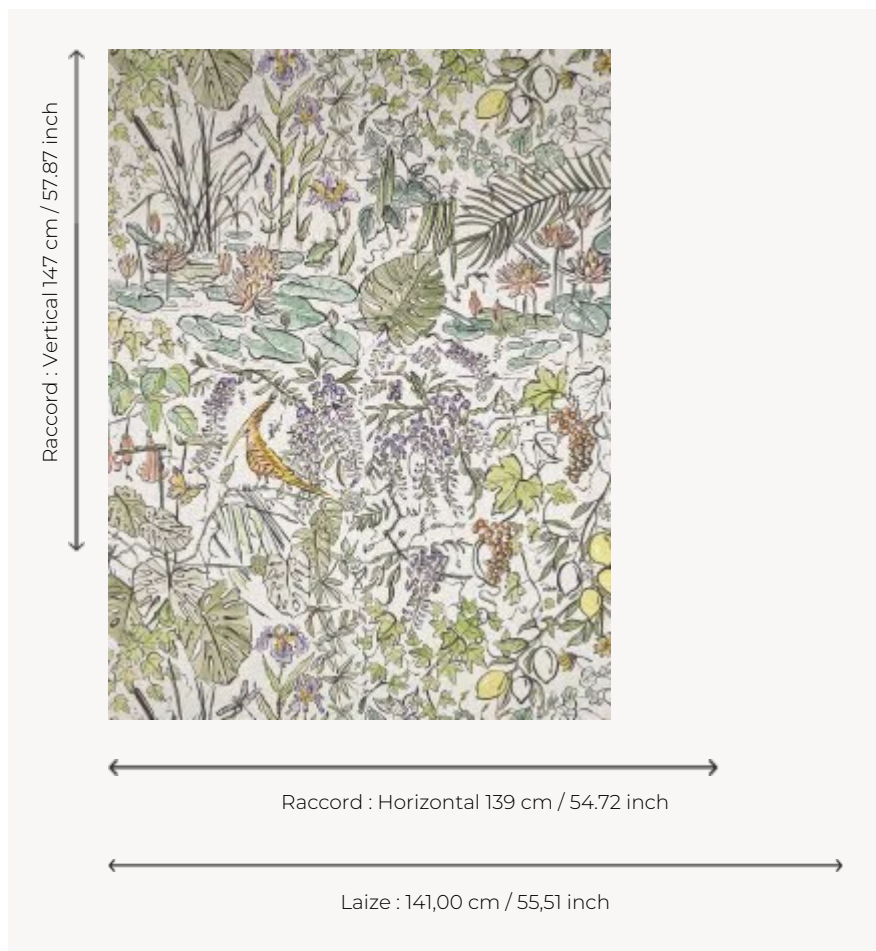

F3908002 FLORE

Artiste insatiable, Raphaël Schmitt peint la nature avec une liberté que son trait traduit. Il illustre avec vitalité une exubérante forêt tropicale et fantasmée, l'une graphique en noir et blanc, l'autre délicate en lavis de tons pastel. Existe également en papier peint sous la référence FP089 FLORE.

F3908002 - Tropical

Pierre Frey

TYPE	Imprimés
ARTISTE	Raphaël Schmitt
COMPOSITION	100 % Lin
UNITÉ DE VENTE	Disponible au mètre
LAIZE	141 cm / 55,51 inch
RACCORD	H: 139 cm - 54,72 inch V: 147 cm - 57,87 inch Raccord droit
POIDS	338 gr / ml
ENTRETIEN	-

INFORMATIONS Le caractère authentique du lin peut créer de petites réserves blanches sur l'imprimé

2 Couleurs

F3908001
Fusain

F3908002
Tropical