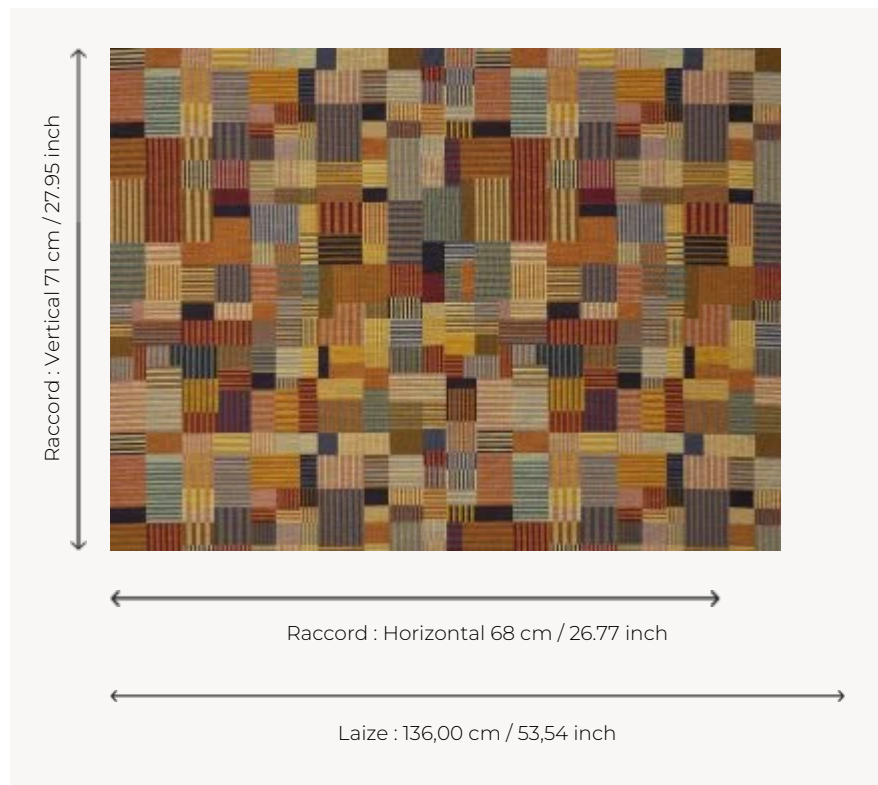

F3938001 SOUK

SOUK est un charmant patchwork rayé aux tonalités chaudes et terreuses et à la main épaisse et dense.

F3938001 - TERRES

Pierre Frey

TYPE	Tapisseries
UTILISATION	Siège modéré
MARTINDALE	10.000 T
COMPOSITION	92 % Coton - 8 % Lin
UNITÉ DE VENTE	Disponible au mètre
LAIZE	136 cm / 53,54 inch
RACCORD	H: 68 cm - 26,77 inch V: 71 cm - 27,95 inch Raccord droit
POIDS	965 gr / ml
ENTRETIEN	
CERTIFICATIONS	BS5852 Cigarette & match test BS5852 Match test BS5852 Cigarette test
INFORMATIONS	Tissage poche
LIASSE	F9979202501

1 Couleurs

F3938001
TERRES