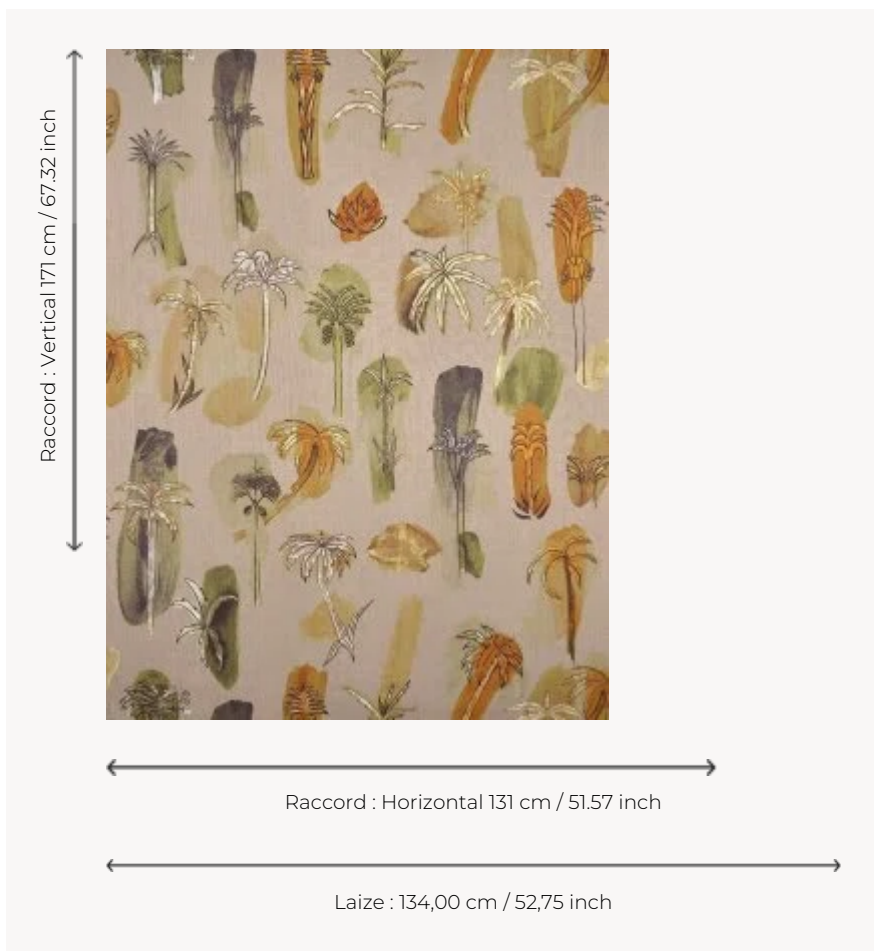

F3957001 WAHIBA

WAHIBA évoque un rêve d'oasis entre palmiers et taches colorées. C'est également une prouesse technique car pour la première fois, un lavis blanc opaque est imprimé de façon digitale sur un lin naturel.

F3957001 - VÉGÉTAL

Pierre Frey

TYPE	Imprimés
COMPOSITION	100 % Lin
UNITÉ DE VENTE	Disponible au mètre
LAIZE	134 cm / 52,75 inch
RACCORD	H: 131 cm - 51,57 inch V: 171 cm - 67,32 inch Raccord sauté
POIDS	361 gr / ml
ENTRETIEN	-
INFORMATIONS	Le caractère authentique du lin peut créer de petites réserves blanches sur l'imprimé Fond lin naturel non teint Tirelle sur pièce recommandée
LIASSE	F9979202501

1 Couleurs

F3957001
VÉGÉTAL