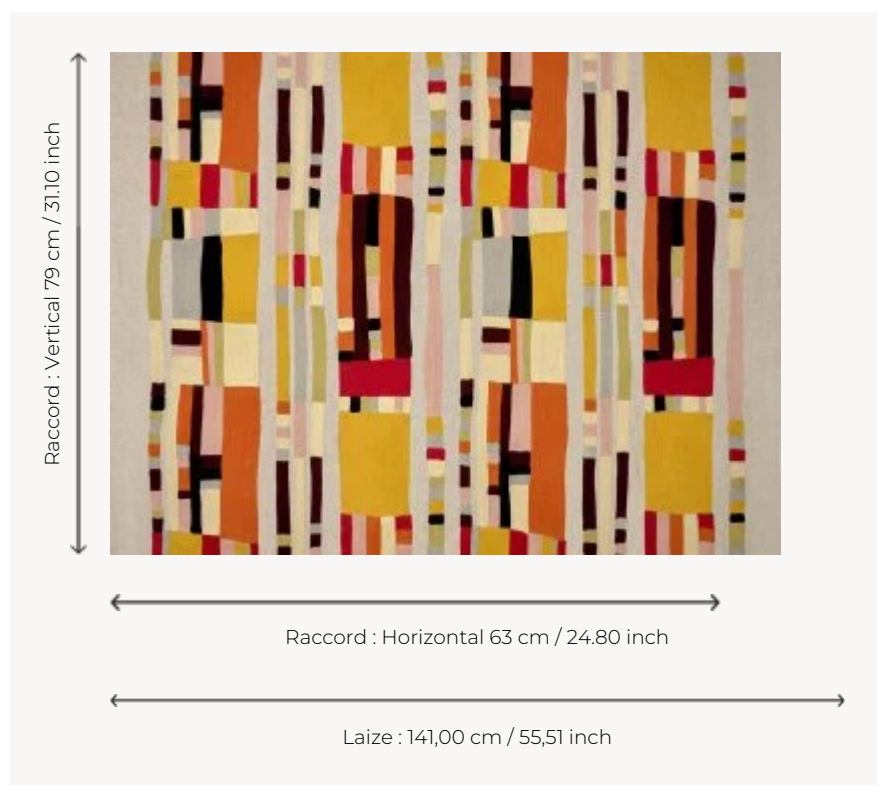

F3972001 PATTI

Ce tableau abstrait aux formes géométriques dans l'esprit des intérieurs modernistes est brodé en points de chaînette sur un lin médis. Les rectangles créent alors un décor captivant aux couleurs chatoyantes, où des rouges orangés et des roses pâles s'accordent harmonieusement avec des bleus verts doux.

F3972001 - ENERGIE

Pierre Frey

TYPE	Broderies
COMPOSITION	70 % Lin - 30 % Acrylique
UNITÉ DE VENTE	Disponible au mètre
LAIZE	141 cm / 55,51 inch
RACCORD	H: 63 cm - 24,80 inch V: 79 cm - 31,10 inch Raccord droit
POIDS	712 gr / ml
ENTRETIEN	
INFORMATIONS	Rayures parallèles aux lisières Fond lin naturel non teint Tirelle sur pièce recommandée

2 Couleurs

F3972001
ENERGIE

F3972002
SÉRÉNITÉ