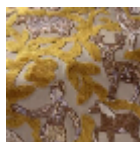

## F3977002 FAUNA

Évoquant un bestiaire fantastique et poétique, ce velours ciselé se pare d'une multitude d'animaux, peuplant la surface du tissage de leurs formes élégantes et détaillées. Décliné dans une palette de couleurs chaleureuses, FAUNA offre un spectacle visuel riche et enchanteur.

### Pierre Frey

<b>TYPE</b>	Fibres douces - Velours
<b>UTILISATION</b>	Siège modéré
<b>MARTINDALE</b>	> 30.000 T
<b>COMPOSITION</b>	74 % Viscose - 16 % Polyester - 10 % Coton
<b>UNITÉ DE VENTE</b>	Disponible au mètre
<b>LAIZE</b>	139 cm / 54,72 inch
<b>RACCORD</b>	H: 68 cm - 26,77 inch V: 106 cm - 41,73 inch Raccord droit
<b>POIDS</b>	1042 gr / ml
<b>ENTRETIEN</b>	
<b>CERTIFICATIONS</b>	BS5852 Cigarette & match test BS5852 Match test BS5852 Cigarette test
<b>INFORMATIONS</b>	Poil 100% viscose Se patine à l'usage

### 3 Couleurs

F3977001  
JADE

F3977002  
SABLE

F3977003  
AMBRE