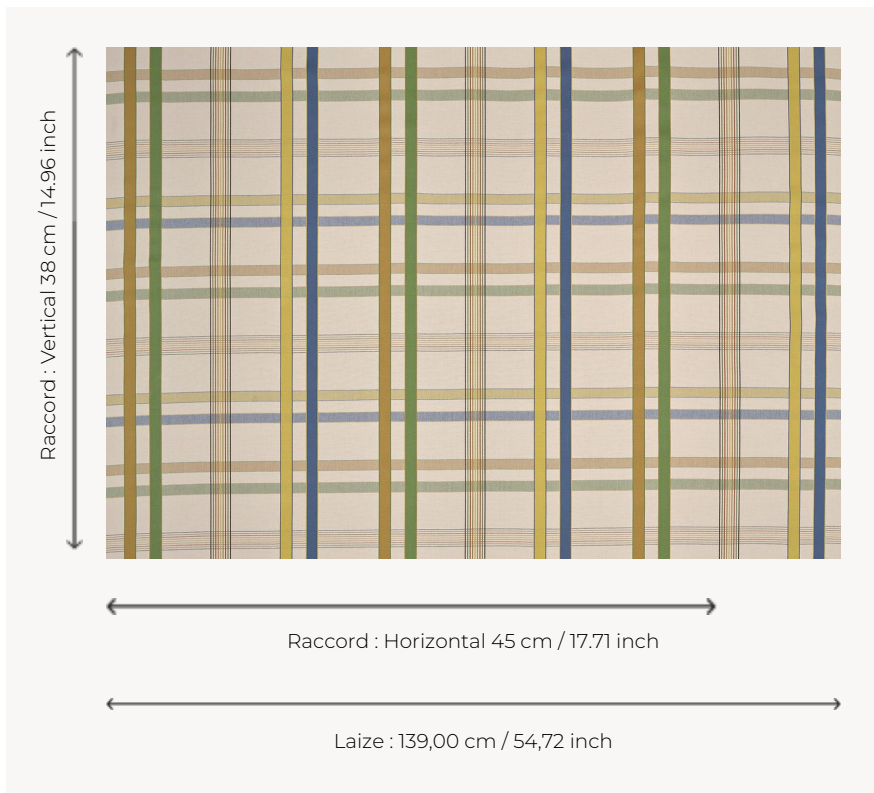

F4043001 UPPSALA

Tissage de coton au large motif charmant de carreaux multicolores.

F4043001 - VEGETAL

Pierre Frey

TYPE	Jacquards - Toiles et textures
UTILISATION	Siège modéré
MARTINDALE	15.000 T
COMPOSITION	100 % Coton
UNITÉ DE VENTE	Disponible au mètre
LAIZE	139 cm / 54,72 inch
RACCORD	H: 45 cm - 17,71 inch V: 38 cm - 14,96 inch Raccord droit
POIDS	368 gr / ml
ENTRETIEN	
CERTIFICATIONS	BS5852 Cigarette test

2 Couleurs

F4043001
VEGETAL

F4043002
ECLATANT