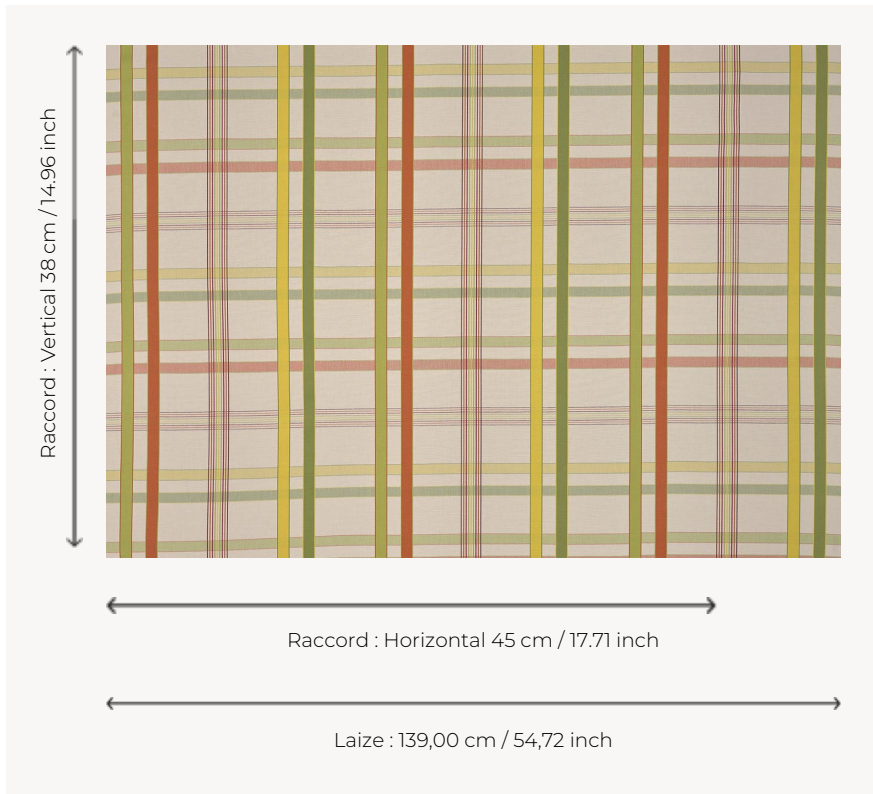

F4043002 UPPSALA

Tissage de coton au large motif charmant de carreaux multicolores.

F4043002 - ECLATANT

Pierre Frey

TYPE	Jacquards - Toiles et textures
UTILISATION	Siège modéré
MARTINDALE	15.000 T
COMPOSITION	100 % Coton
UNITÉ DE VENTE	Disponible au mètre
LAIZE	139 cm / 54,72 inch
RACCORD	H: 45 cm - 17,71 inch V: 38 cm - 14,96 inch Raccord droit
POIDS	368 gr / ml
ENTRETIEN	
CERTIFICATIONS	BS5852 Cigarette test

2 Couleurs

F4043001
VEGETAL

F4043002
ECLATANT