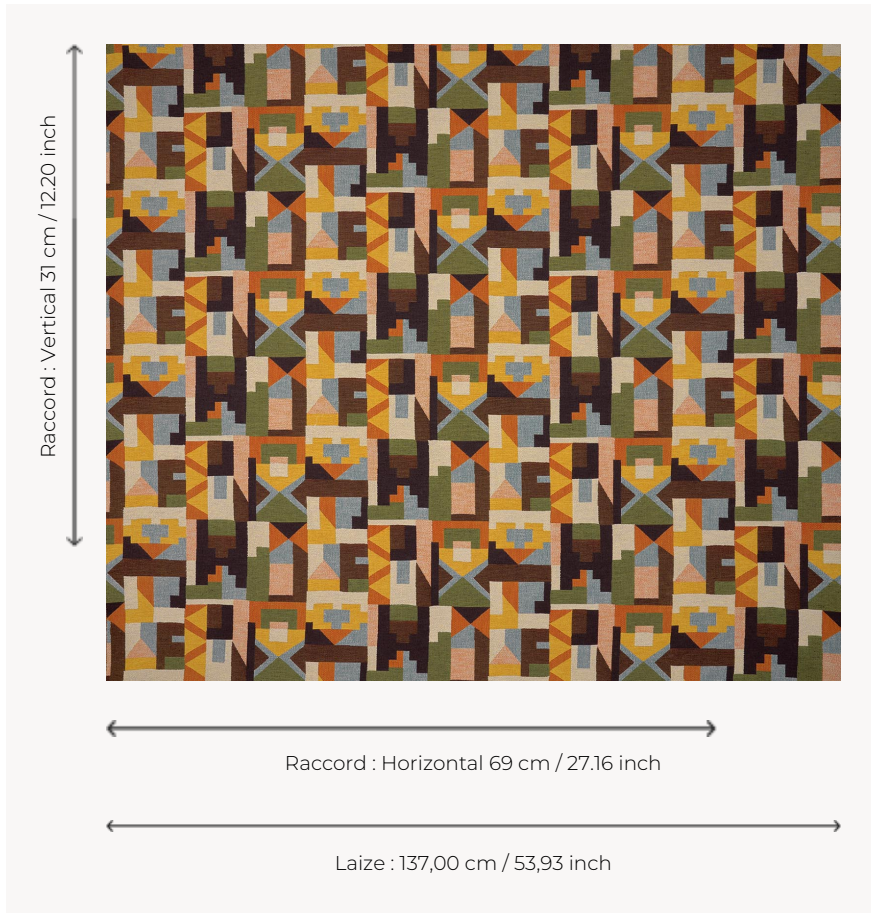

# F4044001 GÖTEBORG

Jacquard graphique et coloré au motif géométrique s'inspirant librement du mouvement cubiste, GÖTEBORG est particulièrement adapté à une utilisation siège.

## Pierre Frey

<b>TYPE</b>	Jacquards
<b>UTILISATION</b>	Siège normal
<b>MARTINDALE</b>	< 20.000 T
<b>COMPOSITION</b>	79 % Coton - 9 % Polyamide - 6 % Acrylique - 4 % Polyester - 2 % Viscose
<b>UNITÉ DE VENTE</b>	Disponible au mètre
<b>LAIZE</b>	137 cm / 53,93 inch
<b>RACCORD</b>	H: 69 cm - 27,16 inch V: 31 cm - 12,20 inch Raccord droit
<b>POIDS</b>	1006 gr / ml
<b>ENTRETIEN</b>	
<b>CERTIFICATIONS</b>	BS5852 Match test en association avec une mousse difficilement inflammable BS5852 Cigarette test

# 1 Couleurs

F4044001  
AUTOMNE