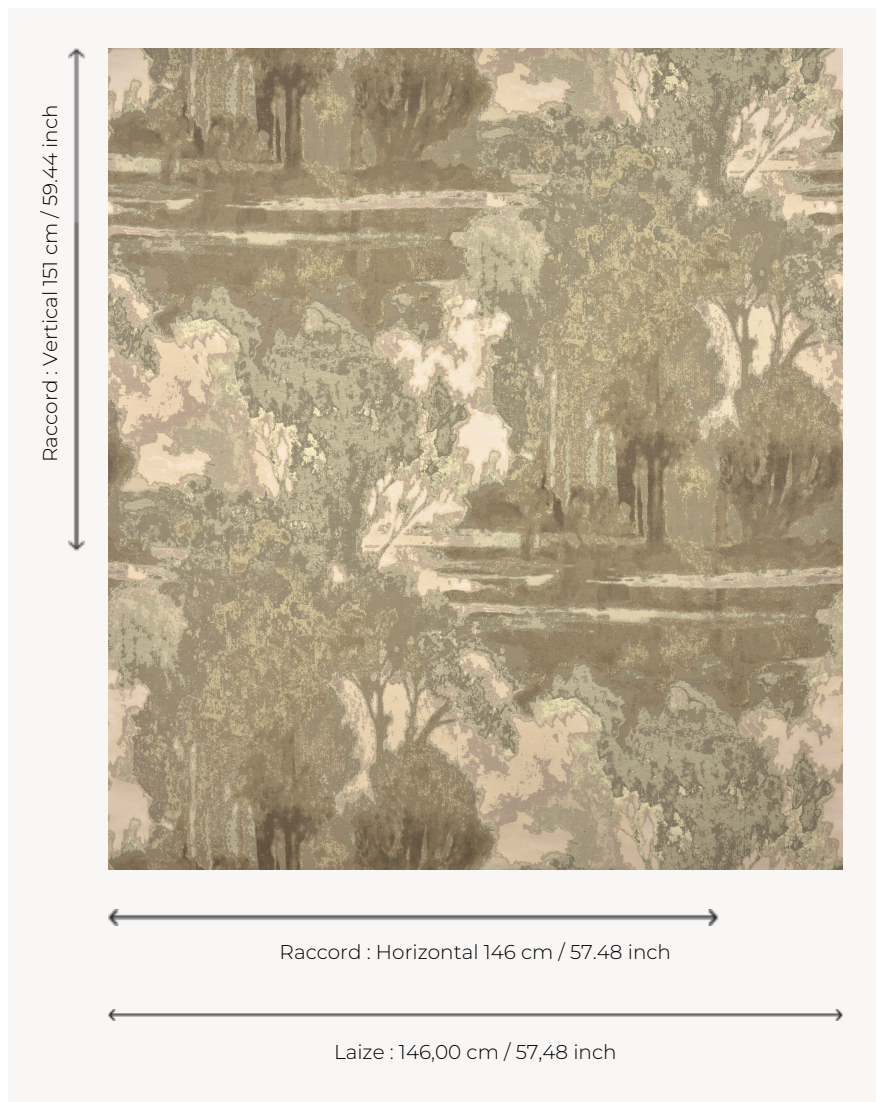

F4101001 DE BOIS ET DE SEVE

DE BOIS ET DE SÈVE est un jacquard au charmant dessin de forêt où chênes et bosquets s'accordent dans un paysage appelant à la promenade.

F4101001 - FORÊT

Pierre Frey

TYPE	Jacquards
COMPOSITION	59 % Coton - 41 % Polyester
UNITÉ DE VENTE	Disponible au mètre
LAIZE	146 cm / 57,48 inch
RACCORD	H: 146 cm - 57,48 inch V: 151 cm - 59,44 inch Raccord droit
POIDS	379 gr / ml
ENTRETIEN	

CERTIFICATIONS

CAL TB 117- Pass
BS5852 Cigarette test
NFPA 260-Class 1

1 Couleurs

F4101001
FORÊT