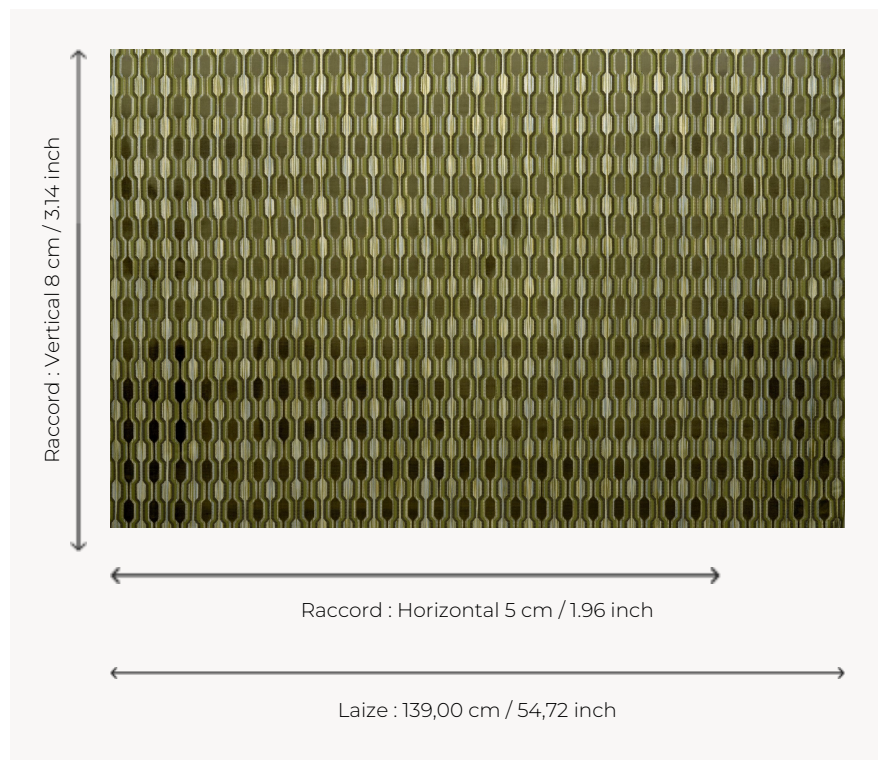

F4120003 MEUDON

Évocation libre de la géométrie des jardins à la française, ce magnifique velours ciselé se caractérise par son poil multicolore et soyeux et sa main douce. MEUDON est particulièrement adapté à une utilisation siège.

F4120003 - HERBE

Pierre Frey

PERFORMANCE	Martindale > 25 000 T
TYPE	Jacquards - Velours - Velours épinglé
UTILISATION	Siège normal
MARTINDALE	100.000 T
COMPOSITION	60 % Viscose - 40 % Coton
UNITÉ DE VENTE	Disponible au mètre
LAIZE	139 cm / 54,72 inch
RACCORD	H: 5 cm - 1,96 inch V: 8 cm - 3,14 inch Raccord droit
POIDS	834 gr / ml
ENTRETIEN	-
CERTIFICATIONS	BS5852 Cigarette test

3 Couleurs

F4120001
OCRE

F4120002
VERGER

F4120003
HERBE