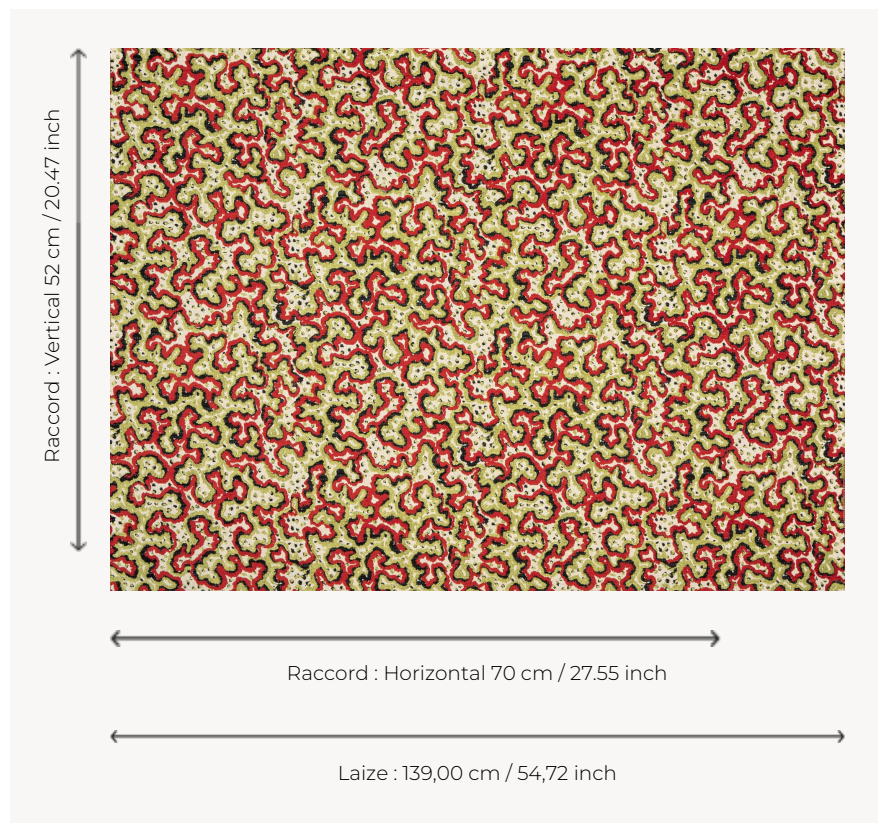

F4124003 SINULARIA

Un motif comme une mousse vue de près, des algues, un monde végétal qu'Isabelle de Borchgrave affectionne particulièrement. C'est un motif entre abstraction et nature : la densité crée une matière vivante, presque tactile. Un tissu de vie, peint avec instinct et finesse. Son adaptation en un jacquard mêlant matières naturelles et chenille rend bien cet esprit organique et intense. Une qualité particulièrement adaptée à une utilisation siège.

F4124003 - FEU

Pierre Frey

TYPE	Chenilles - Fibres douces - Jacquards
ARTISTE	Isabelle De Borchgrave
UTILISATION	Siège modéré
MARTINDALE	16.000 T
COMPOSITION	52 % Viscose - 22 % Polyester - 18 % Coton - 8 % Lin
UNITÉ DE VENTE	Disponible au mètre
LAIZE	139 cm / 54,72 inch
RACCORD	H: 70 cm - 27,55 inch V: 52 cm - 20,47 inch Raccord droit
POIDS	1376 gr / ml
ENTRETIEN	
CERTIFICATIONS	BS5852 Match test en association avec une mousse difficilement inflammable BS5852 Cigarette test