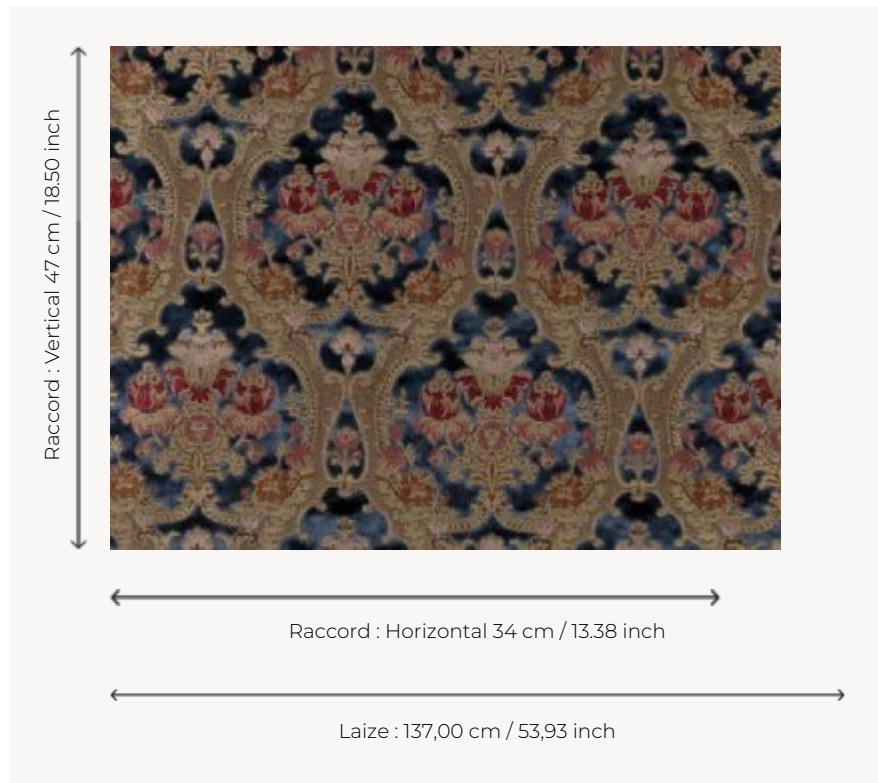

I5612000 BACH

I5612000 - Zaffiro

Fadini Borghi

TYPE	-
UTILISATION	Siège normal
MARTINDALE	8.000 T
COMPOSITION	57 % Coton - 22 % Soie - 21 % Viscose
UNITÉ DE VENTE	Disponible au mètre
LAIZE	137 cm / 53,93 inch
RACCORD	H: 34 cm - 13,38 inch V: 47 cm - 18,50 inch Raccord droit
POIDS	465 gr / ml
ENTRETIEN	

INFORMATIONS Poil 100% soie
Tirelle sur pièce recommandée

2 Couleurs

15612000
Zaffiro

15612003
Carmine