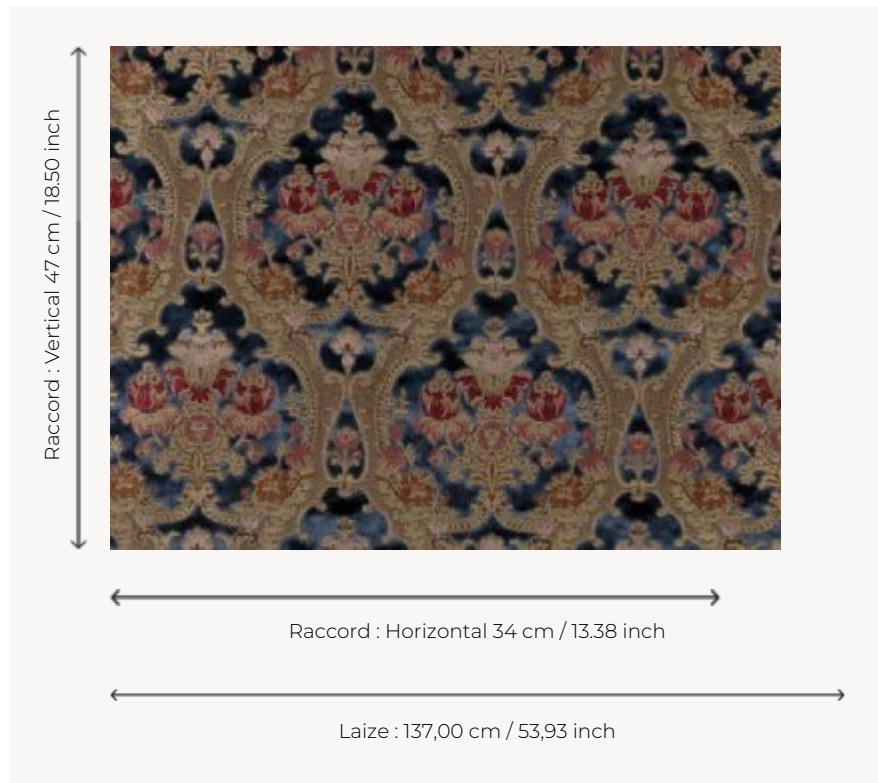

# I5612000 BACH

I5612000 - Zaffiro

## Fadini Borghi

<b>TYPE</b>	-
<b>UTILISATION</b>	Siège normal
<b>MARTINDALE</b>	8.000 T
<b>COMPOSITION</b>	57 % Coton - 22 % Soie - 21 % Viscose
<b>UNITÉ DE VENTE</b>	Disponible au mètre
<b>LAIZE</b>	137 cm / 53,93 inch
<b>RACCORD</b>	H: 34 cm - 13,38 inch V: 47 cm - 18,50 inch Raccord droit
<b>POIDS</b>	465 gr / ml
<b>ENTRETIEN</b>	