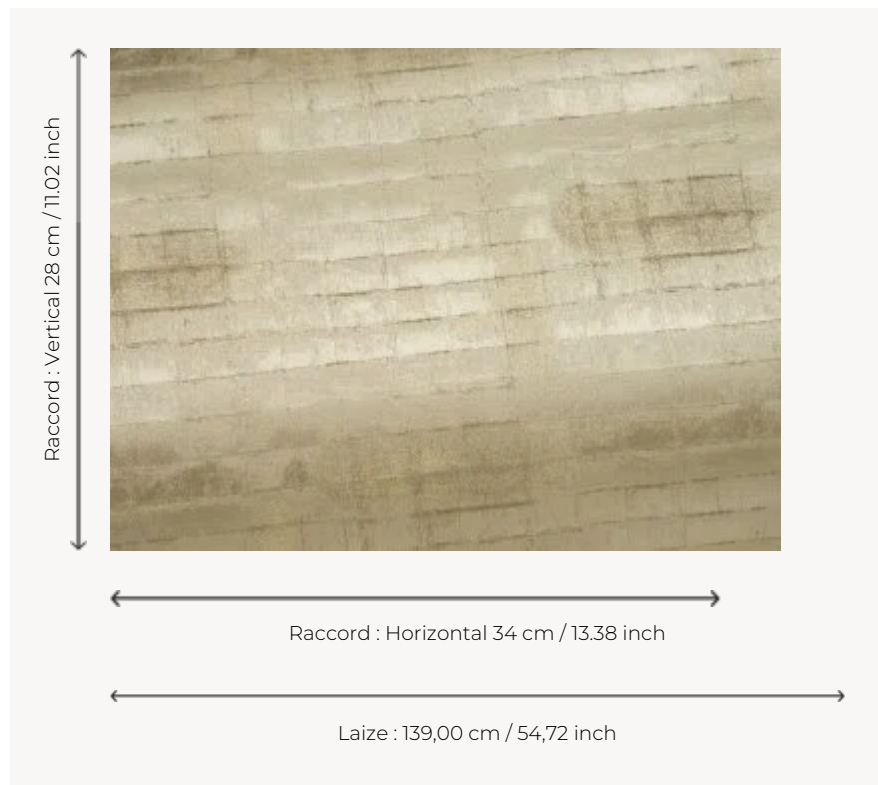

## I6519001 PREZIOSA

Telles des feuilles d'or posées délicatement sur de la soie, suprême sophistication servant à contrebalancer la sobre rigueur d'un décor moderne caractéristique des années 30.

### Fadini Borghi

<b>TYPE</b>	-
<b>UTILISATION</b>	Rideau
<b>COMPOSITION</b>	59 % Coton - 27 % Soie - 14 % Polyester
<b>UNITÉ DE VENTE</b>	Disponible au mètre
<b>LAIZE</b>	139 cm / 54,72 inch
<b>RACCORD</b>	H: 34 cm - 13,38 inch V: 28 cm - 11,02 inch
<b>POIDS</b>	296 gr / ml
<b>ENTRETIEN</b>	

# 1 Couleurs

16519001  
Duna