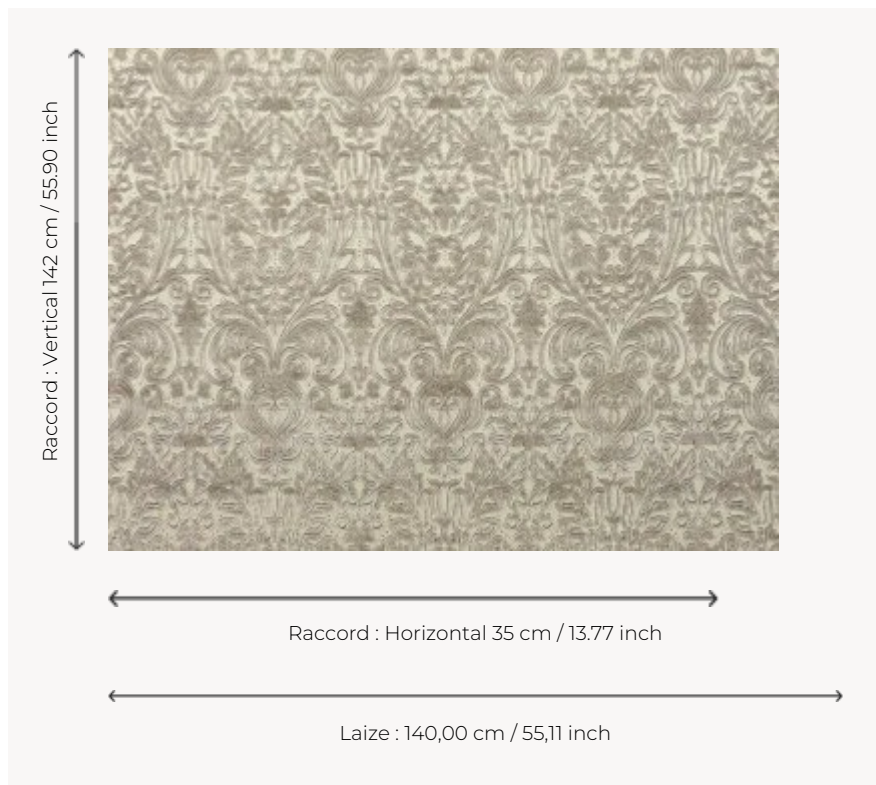

I6565001 AMADEUS

Exceptionnel velours de soie façonné et coupé, souligné d'une ombre argentée, Renaissance Italienne.

I6565001 - Silver

Fadini Borghi

TYPE	-
UTILISATION	Rideau
MARTINDALE	12.000 T
COMPOSITION	43 % Soie - 28 % Viscose - 23 % Coton - 6 % Polyester
UNITÉ DE VENTE	Disponible au mètre
LAIZE	140 cm / 55,11 inch
RACCORD	H: 35 cm - 13,77 inch V: 142 cm - 55,90 inch
POIDS	616 gr / ml
ENTRETIEN	
CERTIFICATIONS	BS5852 Cigarette test
INFORMATIONS	Poil 100% soie

1 Couleurs

I6565001
Silver