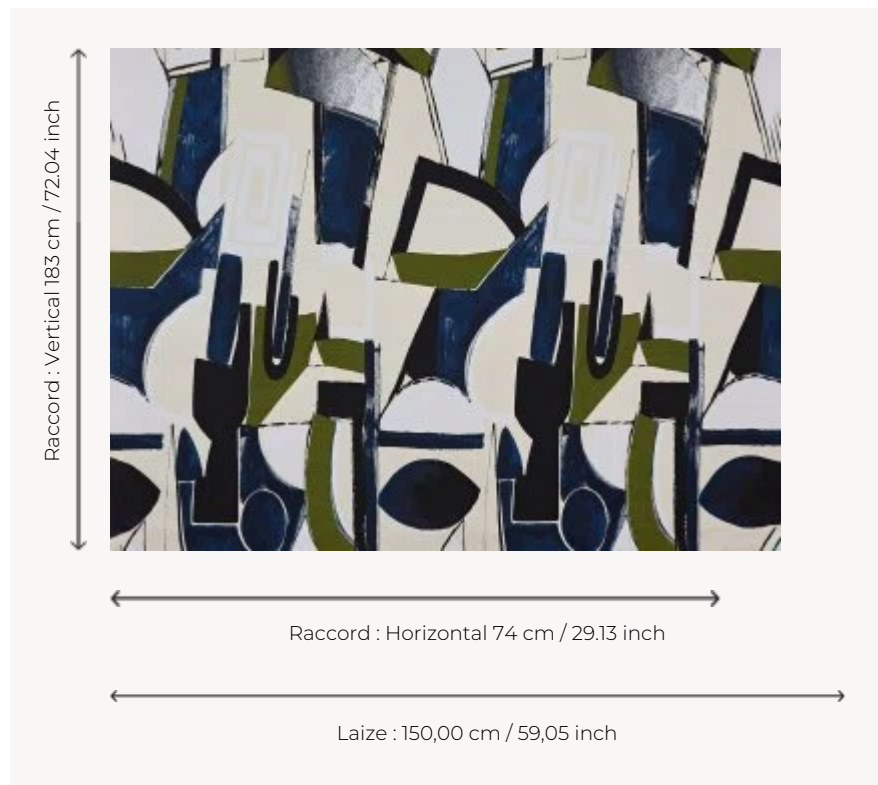

## I6611001 EUGENIO

EUGENIO possède le charme d'un grand motif des années 1950, dont l'effet visuel chic et graphique permet des associations singulières et bienvenues.

### Fadini Borghi

<b>TYPE</b>	-
<b>UTILISATION</b>	Rideau
<b>COMPOSITION</b>	75 % Polyester - 18 % Viscose - 7 % Coton
<b>UNITÉ DE VENTE</b>	Disponible au mètre
<b>LAIZE</b>	150 cm / 59,05 inch
<b>RACCORD</b>	H: 74 cm - 29,13 inch V: 183 cm - 72,04 inch Raccord droit
<b>POIDS</b>	375 gr / ml
<b>ENTRETIEN</b>	

# 1 Couleurs

16611001  
Laguna