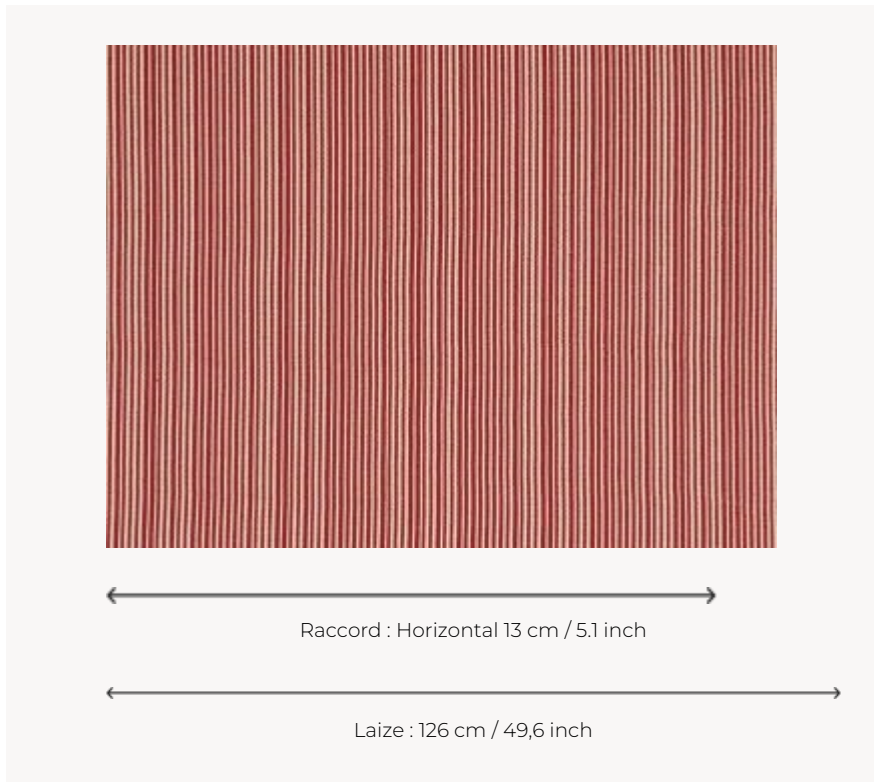

# L3138\_MILLERAIES\_N3103\_FE MILLERAIES

Contemporaine, classique, la Toile de Tours milleraies s'adapte à tous les intérieurs.

## Le manach

<b>TYPE</b>	Toiles de Tours
<b>STRUCTURE DU DESSIN</b>	1 Couleur, 1 Fond
<b>FILS RECOMMANDÉS</b>	Chenille Nacré Bouclette
<b>OPTION CHINÉE</b>	1
<b>COMPOSITION</b>	-
<b>UNITÉ DE VENTE</b>	Disponible au mètre
<b>LAIZE</b>	126 cm - 49,6 inch
<b>RACCORD</b>	H : 13 cm env. - approx 5.1 inch V : 0 cm env. - approx 0 inch Raccord droit

**POIDS** - gr / m<sup>2</sup>