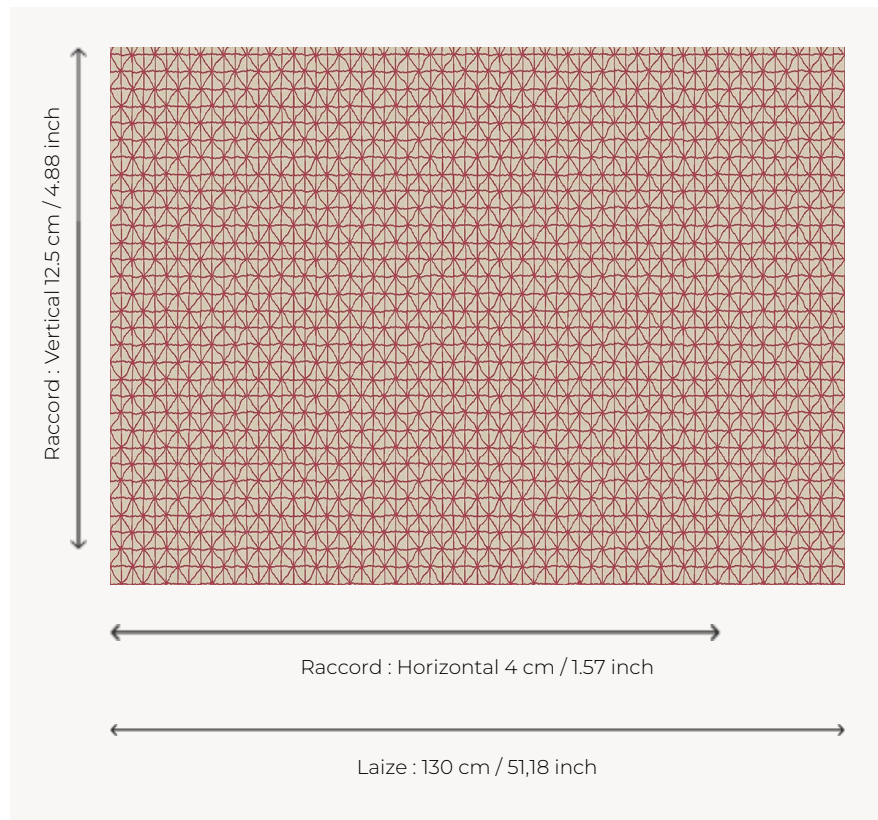

L3294_QUADRILLE_B65_FE_VERSO QUADRILLE

Petit dessin caractéristique des œuvres modernistes des années 30.

L3294_QUADRILLE_B65_FE_VERSO -

Le manach

TYPE	Toiles de Tours
STRUCTURE DU DESSIN	1 Couleur, 1 Fond
FILS RECOMMANDÉS	Chenille Nacré Bouclette
OPTION CHINÉE	Oui
RÉVERSIBLE	Oui
UNITÉ DE VENTE	Disponible au mètre
LAIZE	130 cm env. / approx 51,18 inch
RACCORD	H: 4 cm env. - approx 1,57 inch V: 12 cm env. - approx 4,88 inch Raccord droit

ENTRETIEN 

NOTES Tissé dans les ateliers Pierre Frey du nord de la France. Entreprise du Patrimoine Vivant.

6 Couleurs

L3294_QUADR
ILLE_B65_FE

L3294_QUADR
ILLE_B65_FE_V
ERSO

L3294_QUADR
ILLE_C517_FG

L3294_QUADR
ILLE_C517_FG_
VERSO

L3294_QUADR
ILLE_N3010_FE

L3294_QUADR
ILLE_N3010_FE
_VERSO