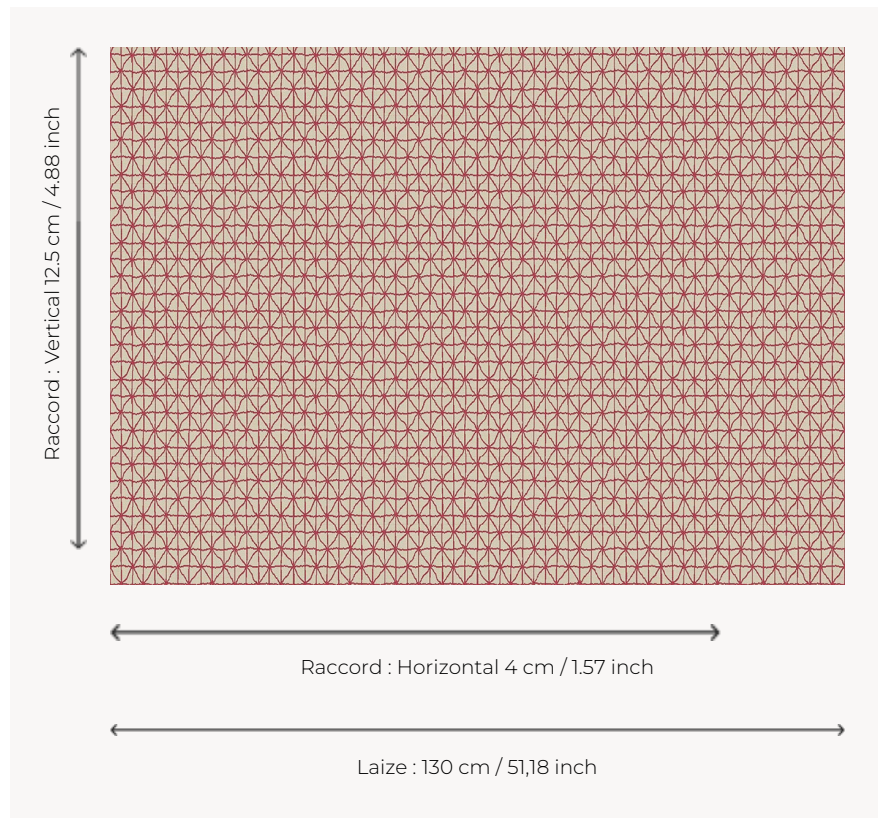

L3294_QUADRILLE_N3010_FE QUADRILLE

Petit dessin caractéristique des œuvres modernistes des années 30.

L3294_QUADRILLE_N3010_FE -

Le manach

TYPE	Toiles de Tours
STRUCTURE DU DESSIN	1 Couleur, 1 Fond
FILS RECOMMANDÉS	Chenille Nacré Bouclette
OPTION CHINÉE	Oui
RÉVERSIBLE	Oui
UNITÉ DE VENTE	Disponible au mètre
LAIZE	130 cm env. / approx 51,18 inch
RACCORD	H: 4 cm env. - approx 1,57 inch V: 12 cm env. - approx 4,88 inch Raccord droit
ENTRETIEN	
NOTES	Tissé dans les ateliers Pierre Frey du nord de la France. Entreprise du Patrimoine Vivant.

6 Couleurs

L3294_QUADR
ILLE_B65_FE

L3294_QUADR
ILLE_B65_FE_V
ERSO

L3294_QUADR
ILLE_C517_FG

L3294_QUADR
ILLE_C517_FG_
VERSO

L3294_QUADR
ILLE_N3010_FE

L3294_QUADR
ILLE_N3010_FE
_VERSO