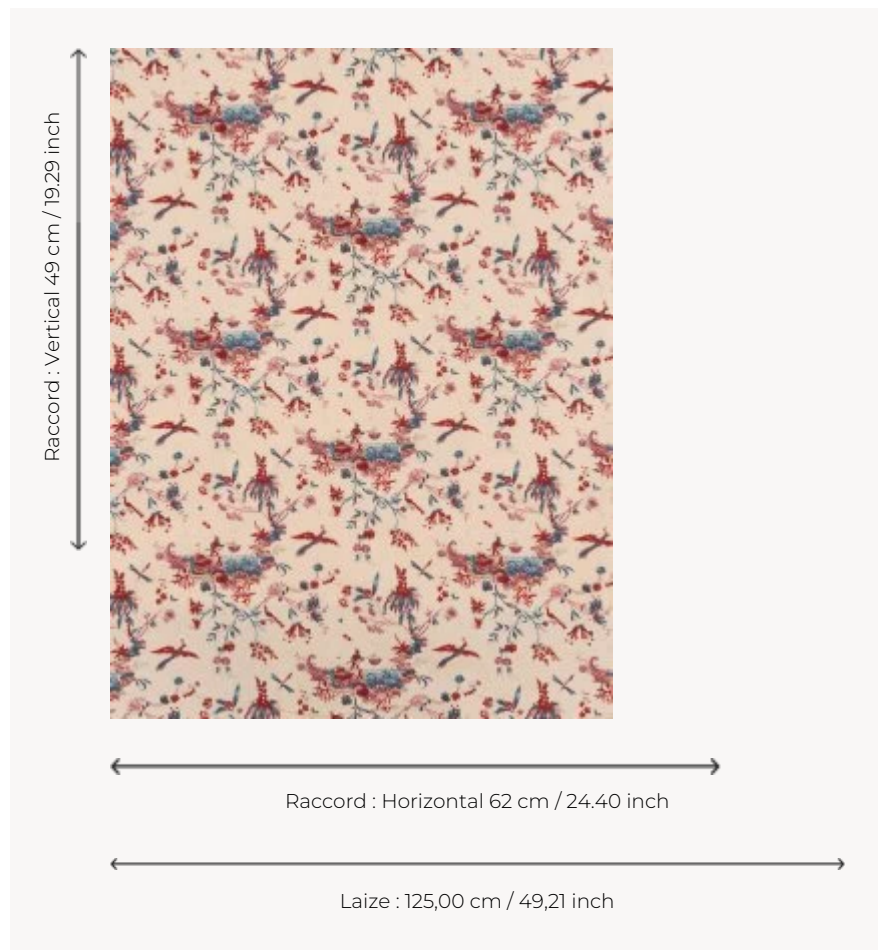

### L3322002 - Creme

### Le manach

|                       |   |
|-----------------------|---|
| <b>TYPE</b>           | Imprimés  |
| <b>COMPOSITION</b>    | 100 % Coton   |
| <b>UNITÉ DE VENTE</b> | Disponible au mètre   |
| <b>LAIZE</b>          | 125 cm / 49,21 inch   |
| <b>RACCORD</b>        | H: 62 cm - 24,40 inch<br>V: 49 cm - 19,29 inch<br>Raccord sauté |
| <b>POIDS</b>          | 170 gr / ml   |
| <b>ENTRETIEN</b>      |   |
| <b>NOTES</b>          | Made in France (EPV/Living Heritage Mill)                       |
| <b>INFORMATIONS</b>   | Imprimé au cadre à la main                                      |

# 1 Couleurs

L3322002  
Creme