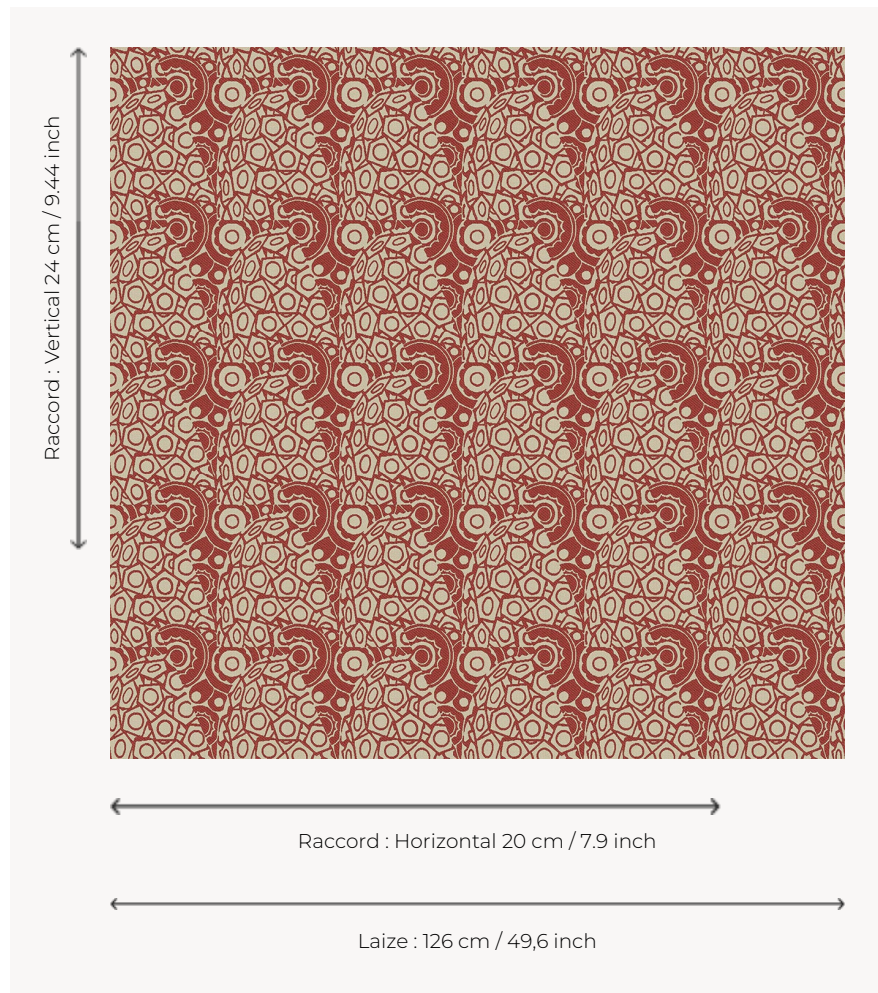

L3412_MODERNE_B54_FE MODERNE

Dessin Art déco spécialement créé par René Prou dans les années 20 pour Le Manach.

L3412_MODERNE_B54_FE -

Le manach

TYPE	Toiles de Tours
STRUCTURE DU DESSIN	1 Couleur, 1 Fond
FILS RECOMMANDÉS	Chenille Nacré Bouclette
OPTION CHINÉE	Oui
UNITÉ DE VENTE	Disponible au mètre
LAIZE	126 cm env. / approx 49,60 inch
RACCORD	H: 20 cm env. - approx 7,90 inch V: 24 cm env. - approx 9,44 inch Raccord droit

ENTRETIEN

NOTES

Tissé dans les ateliers Pierre Frey du nord de la France. Entreprise du Patrimoine Vivant.

4 Couleurs

L3412_MODER
NE_B54_FE

L3412_MODER
NE_B65_FA

L3412_MODER
NE_B92_FM

L3412_MODER
NE_N3139_FE