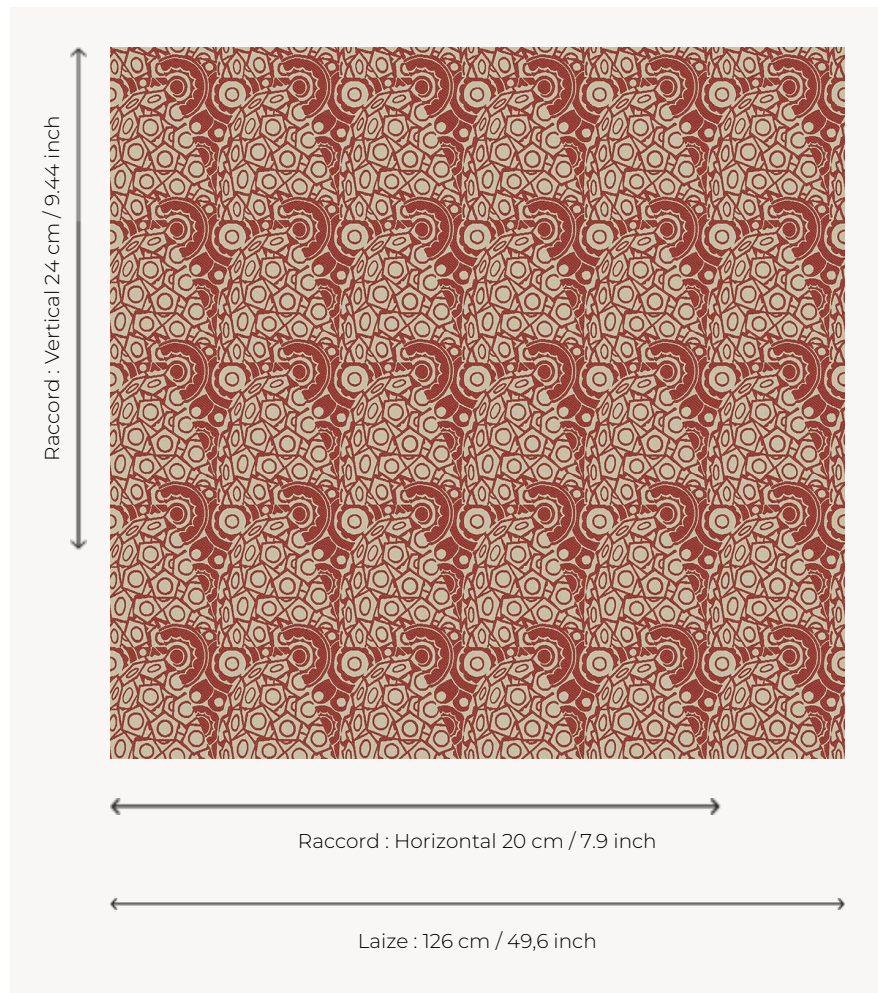

## L3412\_MODERNE\_B92\_FM MODERNE

Dessin Art déco spécialement créé par René Prou dans les années 20 pour Le Manach.

### Le manach

<b>TYPE</b>	Toiles de Tours
<b>STRUCTURE DU DESSIN</b>	1 Couleur, 1 Fond
<b>FILS RECOMMANDÉS</b>	Chenille Nacré Bouclette
<b>OPTION CHINÉE</b>	Oui
<b>UNITÉ DE VENTE</b>	Disponible au mètre
<b>LAIZE</b>	126 cm env. / approx 49,60 inch
<b>RACCORD</b>	H: 20 cm env. - approx 7,90 inch V: 24 cm env. - approx 9,44 inch Raccord droit