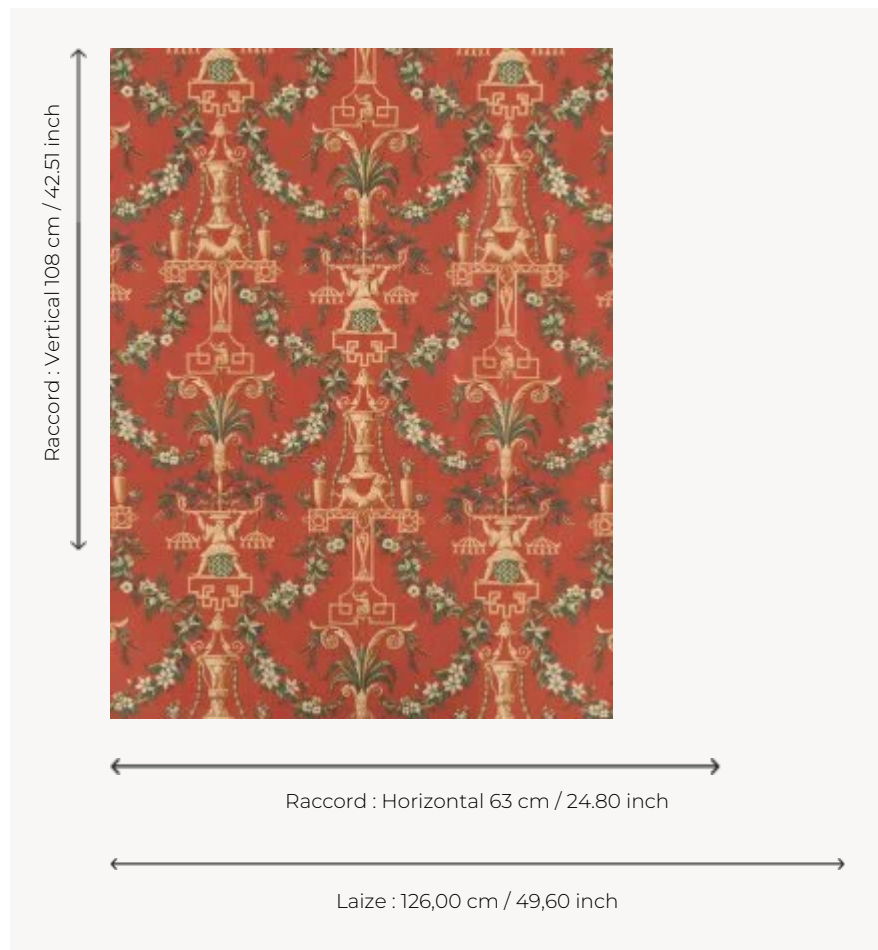

L3636001 LES LIONS

Les Lions reproduit un papier peint rabouté imprimé à la planche de bois par la Manufacture Royale Réveillon, sise à Paris, vers 1786. Nous conservons le papier peint original dans nos archives.

L3636001 - Rouge

Le manach

| | |
|-----------------------|---|
| TYPE | Imprimés |
| COMPOSITION | 100 % Coton |
| UNITÉ DE VENTE | Disponible au mètre |
| LAIZE | 126 cm / 49,60 inch |
| RACCORD | H: 63 cm - 24,80 inch V: 108 cm - 42,51 inch |
| POIDS | 171 gr / ml |
| ENTRETIEN | |
| NOTES | Made in France (EPV/Living Heritage Mill) |
| INFORMATIONS | Imprimé au cadre à la main |

1 Couleurs

L3636001
Rouge