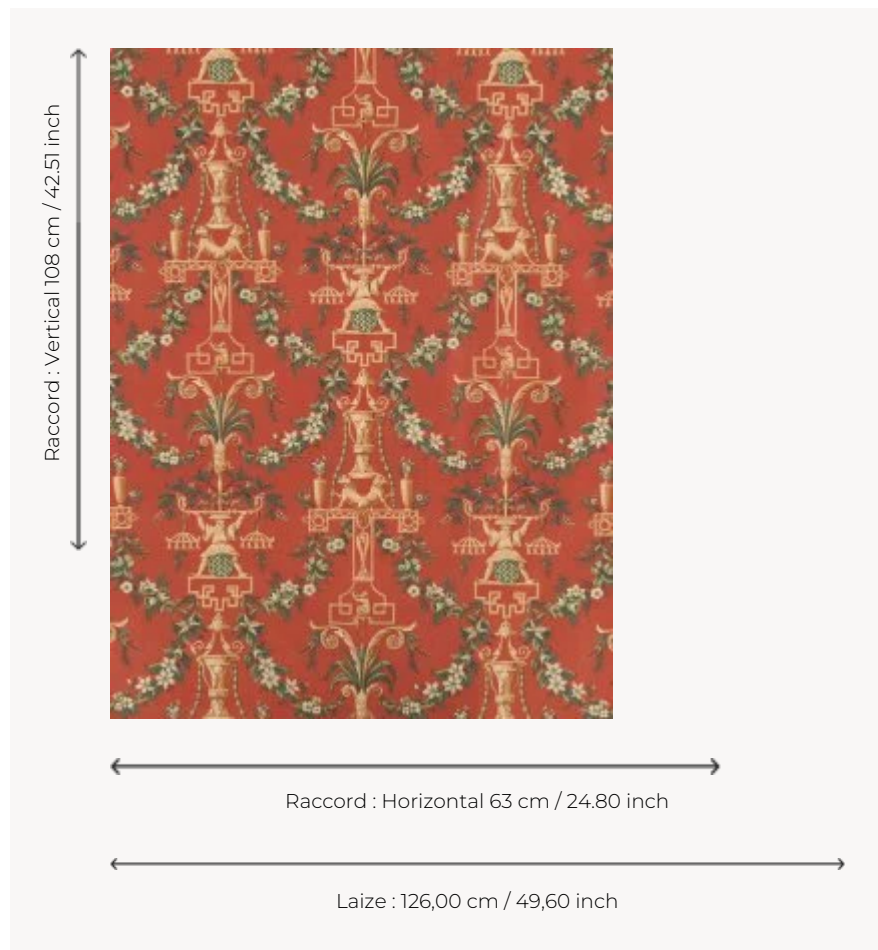

## L3636001 LES LIONS

Les Lions reproduit un papier peint rabouté imprimé à la planche de bois par la Manufacture Royale Réveillon, sise à Paris, vers 1786. Nous conservons le papier peint original dans nos archives.

### L3636001 - Rouge

### Le manach

<b>TYPE</b>	Imprimés
<b>COMPOSITION</b>	100 % Coton
<b>UNITÉ DE VENTE</b>	Disponible au mètre
<b>LAIZE</b>	126 cm / 49,60 inch
<b>RACCORD</b>	H: 63 cm - 24,80 inch V: 108 cm - 42,51 inch
<b>POIDS</b>	171 gr / ml
<b>ENTRETIEN</b>	
<b>NOTES</b>	Made in France (EPV/Living Heritage Mill)
<b>INFORMATIONS</b>	Imprimé au cadre à la main

# 1 Couleurs

L3636001  
Rouge