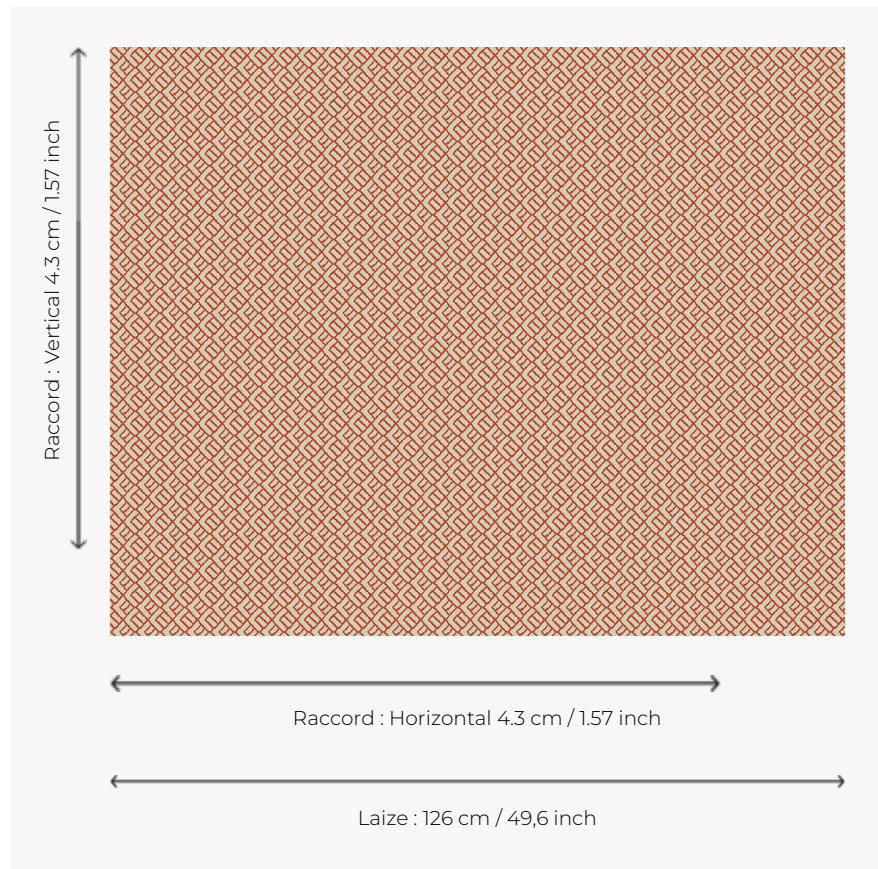

L3845_HOGGAR_B20_B06_FG_VERSO HOGGAR

Motif stylisé d'inspiration ethnique.

L3845_HOGGAR_B20_B06_FG_Verso -

Le manach

TYPE	Toiles de Tours
STRUCTURE DU DESSIN	1 Couleur, 1 Fond
FILS RECOMMANDÉS	Chenille Nacré Bouclette
OPTION CHINÉE	Oui
RÉVERSIBLE	Oui
UNITÉ DE VENTE	Disponible au mètre
LAIZE	126 cm env. / approx 49,60 inch
RACCORD	H: 4 cm env. - approx 1,57 inch V: 4 cm env. - approx 1,57 inch Raccord droit
ENTRETIEN	

NOTES Tissé dans les ateliers Pierre Frey du nord de la France. Entreprise du Patrimoine Vivant.

8 Couleurs

L3845_HOGGA
R_B20_B06_F
G

L3845_HOGGA
R_B20_B06_F
G_Verso

L3845_HOGGA
R_C515_FB

L3845_HOGGA
R_C515_FB_VE
RSO