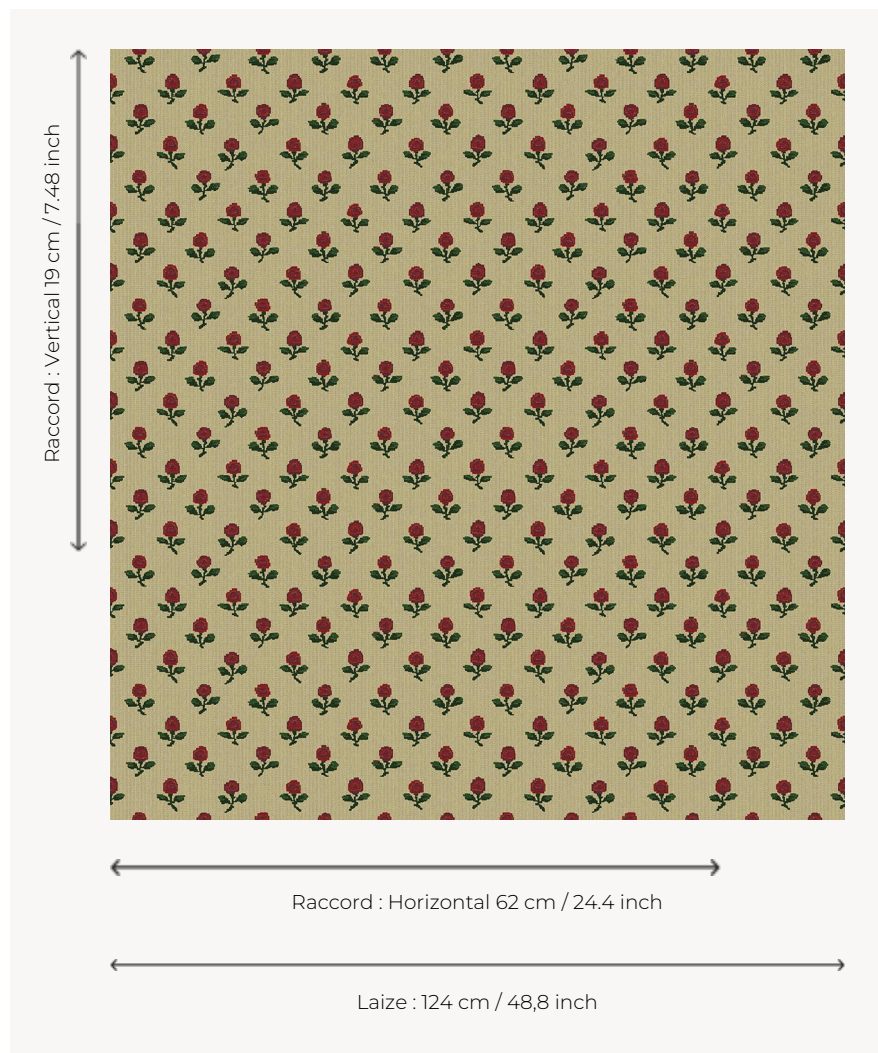

L3976_LES_POMMES_CANEVAS_B41_B45_B74_B39_FB LES

POMMES CANEVAS

Dans l'esprit des canevas d'antan, la Toile de Tours Les pommes présente un semé de fruits comme Marie-Antoinette les affectionnait tant.

L3976_LES_POMMES_Canevas_B41_B45_B74_B39_FB -

Le manach

TYPE	Toiles de Tours
STRUCTURE DU DESSIN	4 Couleurs, 1 Fond
FILS RECOMMANDÉS	Chenille Nacré Bouclette
UNITÉ DE VENTE	Disponible au mètre
LAIZE	124 cm env. / approx 48,80 inch
RACCORD	H: 62 cm env. - approx 24,40 inch V: 19 cm env. - approx 7,48 inch Raccord droit

ENTRETIEN

NOTES

Tissé dans les ateliers Pierre Frey du nord de la France. Entreprise du Patrimoine Vivant.

4 Couleurs

L3976_LES_PO
MMES_Caneva
s_B41_B45_B7
4_B39_FB

L3976_LES_PO
MMES_Caneva
s_B41_B45_B7
4_B39_FG