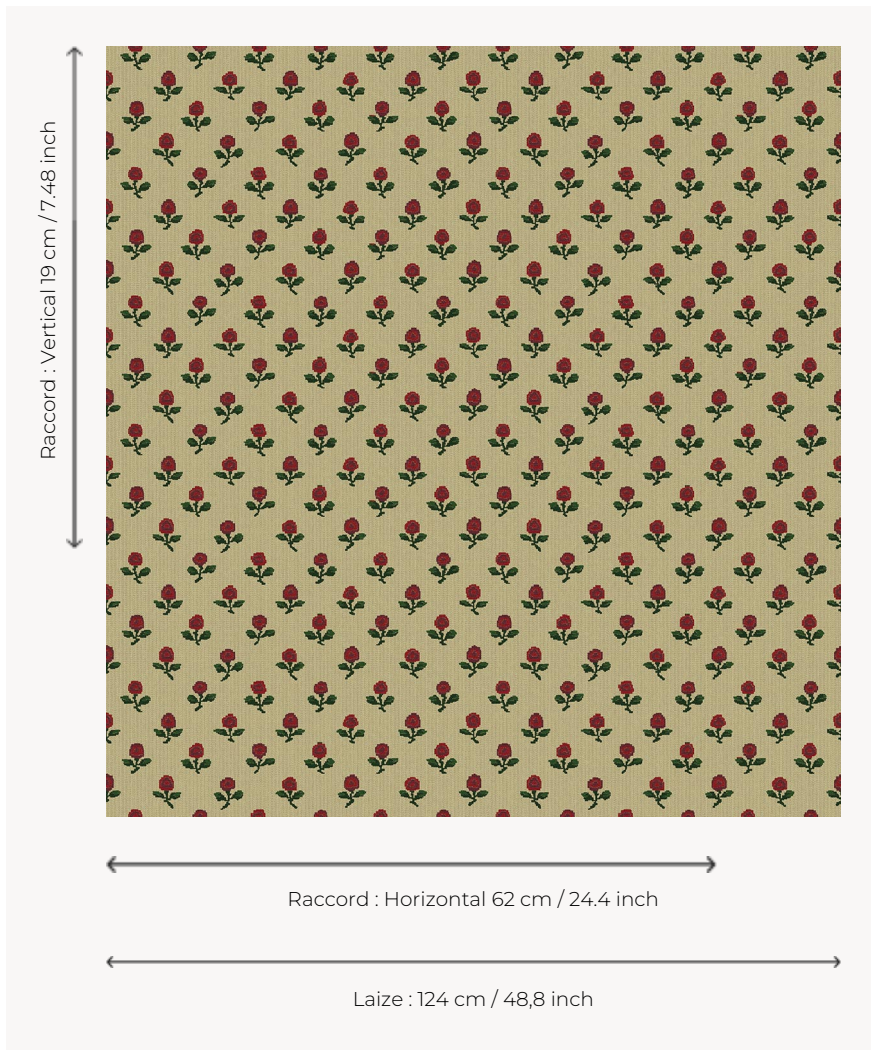

L3976_LES_POMMES_CANEVAS_B41_B45_B74_B39_FG LES

POMMES CANEVAS

Dans l'esprit des canevas d'antan, la Toile de Tours Les pommes présente un semé de fruits comme Marie-Antoinette les affectionnait tant.

L3976_LES_POMMES_Canevas_B41_B45_B74_B39_FG -

Le manach

TYPE	Toiles de Tours
STRUCTURE DU DESSIN	4 Couleurs, 1 Fond
FILS RECOMMANDÉS	Chenille Nacré Bouclette
UNITÉ DE VENTE	Disponible au mètre
LAIZE	124 cm env. / approx 48,80 inch
RACCORD	H: 62 cm env. - approx 24,40 inch V: 19 cm env. - approx 7,48 inch Raccord droit

ENTRETIEN

NOTES

Tissé dans les ateliers Pierre Frey du nord de la France. Entreprise du Patrimoine Vivant.

4 Couleurs

L3976_LES_PO
MMES_Caneva
s_B41_B45_B7
4_B39_FB

L3976_LES_PO
MMES_Caneva
s_B41_B45_B7
4_B39_FG