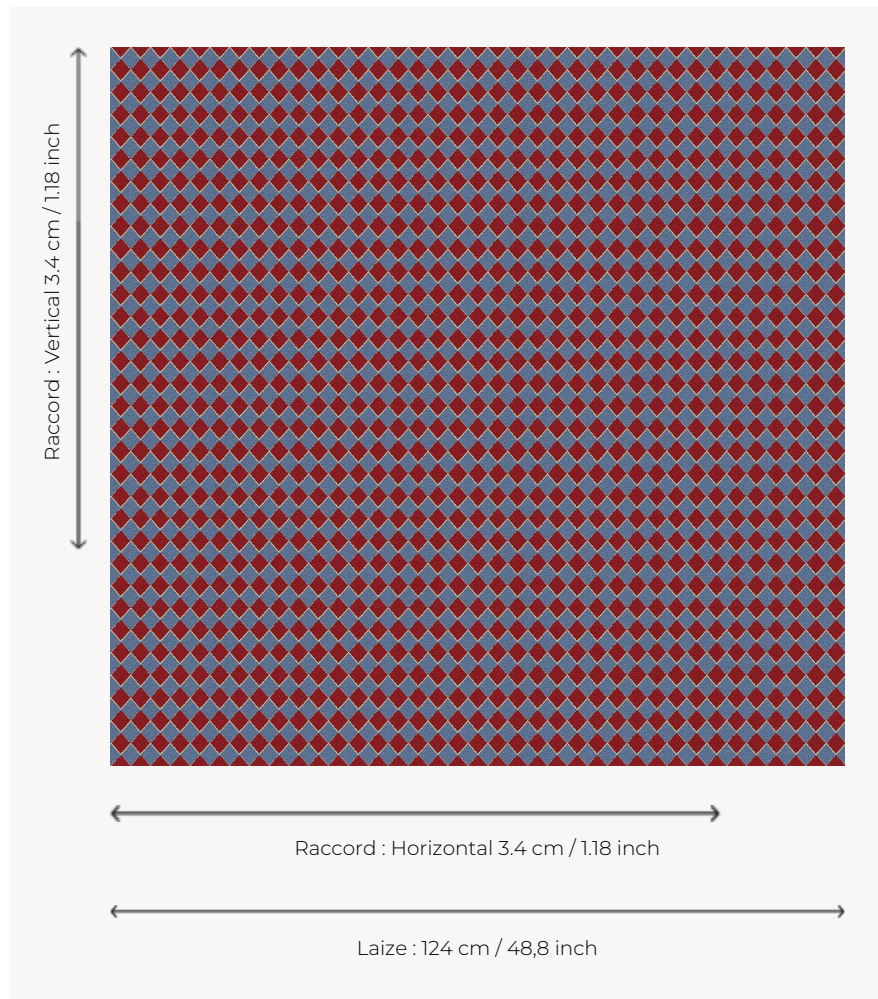

L4092_ARLEQUIN_N3013_C508_FE ARLEQUIN

Variation bicolore pour ce motif popularisé par la Commedia dell'arte.

L4092_ARLEQUIN_N3013_C508_FE -

Le manach

TYPE	Toiles de Tours
STRUCTURE DU DESSIN	2 Couleurs, 1 Fond
FILS RECOMMANDÉS	Chenille Nacré Bouclette
OPTION CHINÉE	Oui
UNITÉ DE VENTE	Disponible au mètre
LAIZE	124 cm env. / approx 48,80 inch
RACCORD	H: 3 cm env. - approx 1,18 inch V: 3 cm env. - approx 1,18 inch Raccord droit

ENTRETIEN

NOTES

Tissu coord : L4449 ARLEQUIN
Multicolore
Tissé dans les ateliers Pierre Frey du nord de la France. Entreprise du Patrimoine Vivant.

5 Couleurs

L4092_ARLEQ
UIN_B54_B22_
FE

L4092_ARLEQ
UIN_B90_N30
04_FE