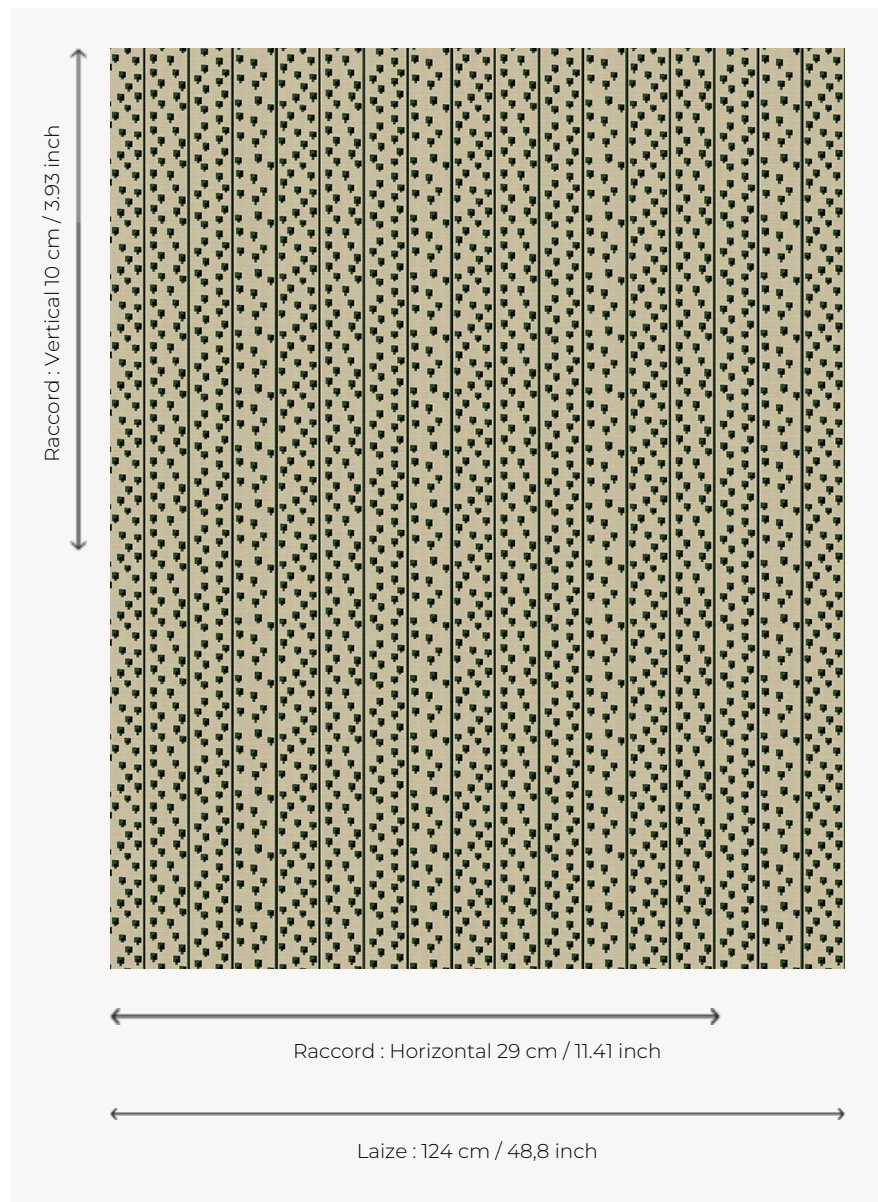

L4102_TOILE_AFRICAINE_B54_B23_FE TOILE AFRICAINE

Cette Toile de Tours originale présente une inspiration moderniste dans l'esprit de la Wiener Werkstätte.

L4102_TOILE_AFRICAINE_B54_B23_FE -

Le manach

TYPE	Toiles de Tours
STRUCTURE DU DESSIN	2 Couleurs, 1 Fond
FILS RECOMMANDÉS	Chenille Nacré Bouclette
OPTION CHINÉE	Oui
UNITÉ DE VENTE	Disponible au mètre
LAIZE	124 cm env. / approx 48,80 inch
RACCORD	H: 29 cm env. - approx 11,41 inch V: 10 cm env. - approx 3,93 inch Raccord droit
ENTRETIEN	

NOTES Tissé dans les ateliers Pierre Frey du nord de la France. Entreprise du Patrimoine Vivant.

3 Couleurs

L4102_TOILE_A
FRICAINE_B54
_B23_FE

L4102_TOILE_A
FRICAINE_C51
7_C509_FE

L4102_TOILE_A
FRICAINE_N30
20_N3176_FE