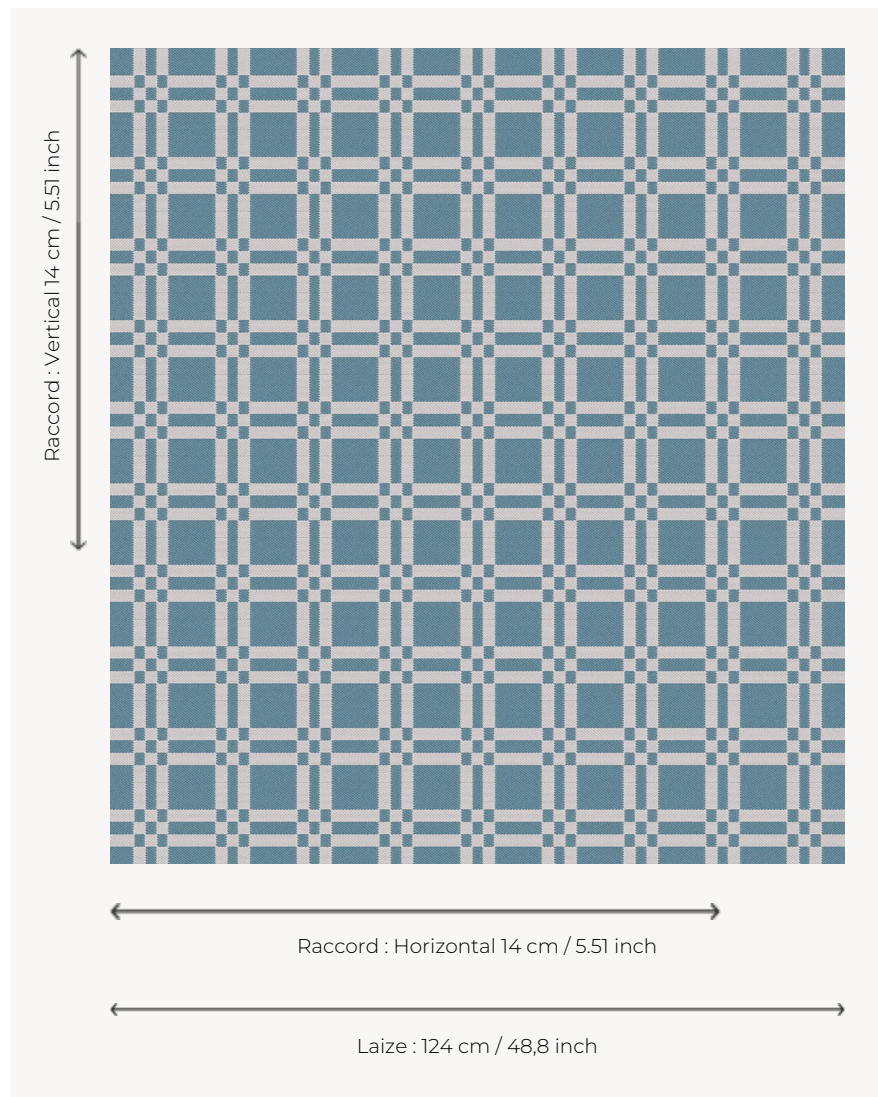

L4113_LES_CUBES_N3010_FE LES CUBES

De style moderniste, les cubes présentent un bel effet graphique tout en simplicité et élégance, pour animer sièges et rideaux.

L4113_LES_CUBES_N3010_FE -

Le manach

TYPE	Toiles de Tours
STRUCTURE DU DESSIN	1 Couleur, 1 Fond
FILS RECOMMANDÉS	Chenille Nacré Bouclette
OPTION CHINÉE	Oui
UNITÉ DE VENTE	Disponible au mètre
LAIZE	124 cm env. / approx 48,80 inch
RACCORD	H: 14 cm env. - approx 5,51 inch V: 14 cm env. - approx 5,51 inch Raccord droit
ENTRETIEN	

NOTES Tissu coord : L4113 LES CUBES
Tissé dans les ateliers Pierre Frey du nord de la France. Entreprise du Patrimoine Vivant.

2 Couleurs

L4113_LES_CU
BES_B58_FE

L4113_LES_CU
BES_N3010_FE