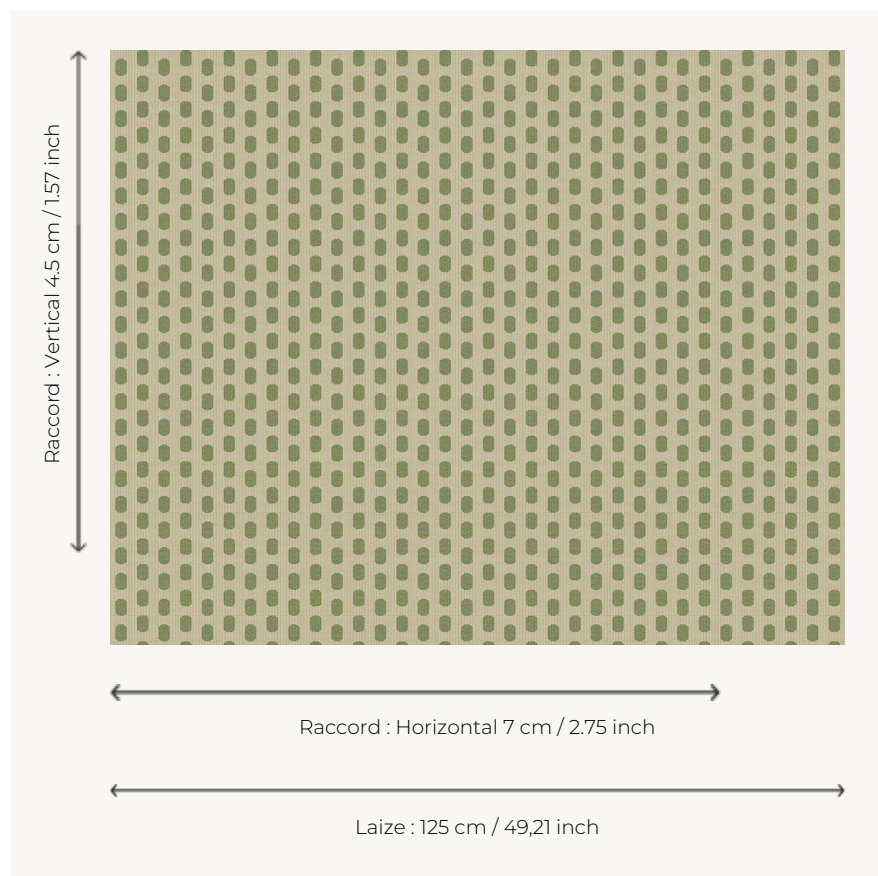

# L4227\_LES\_EMERAUDES\_CANEVAS\_C508\_FE LES EMERAUDES CANEVAS

Motif stylisé dans l'esprit Pop pour une décoration joyeuse et graphique.

## Le manach

<b>TYPE</b>	Toiles de Tours
<b>STRUCTURE DU DESSIN</b>	1 Couleur, 1 Fond
<b>FILS RECOMMANDÉS</b>	Chenille Nacré Bouclette
<b>OPTION CHINÉE</b>	Oui
<b>RÉVERSIBLE</b>	Oui
<b>UNITÉ DE VENTE</b>	Disponible au mètre
<b>LAIZE</b>	125 cm env. / approx 49,21 inch
<b>RACCORD</b>	H: 7 cm env. - approx 2,75 inch V: 4 cm env. - approx 1,57 inch Raccord droit
<b>ENTRETIEN</b>	