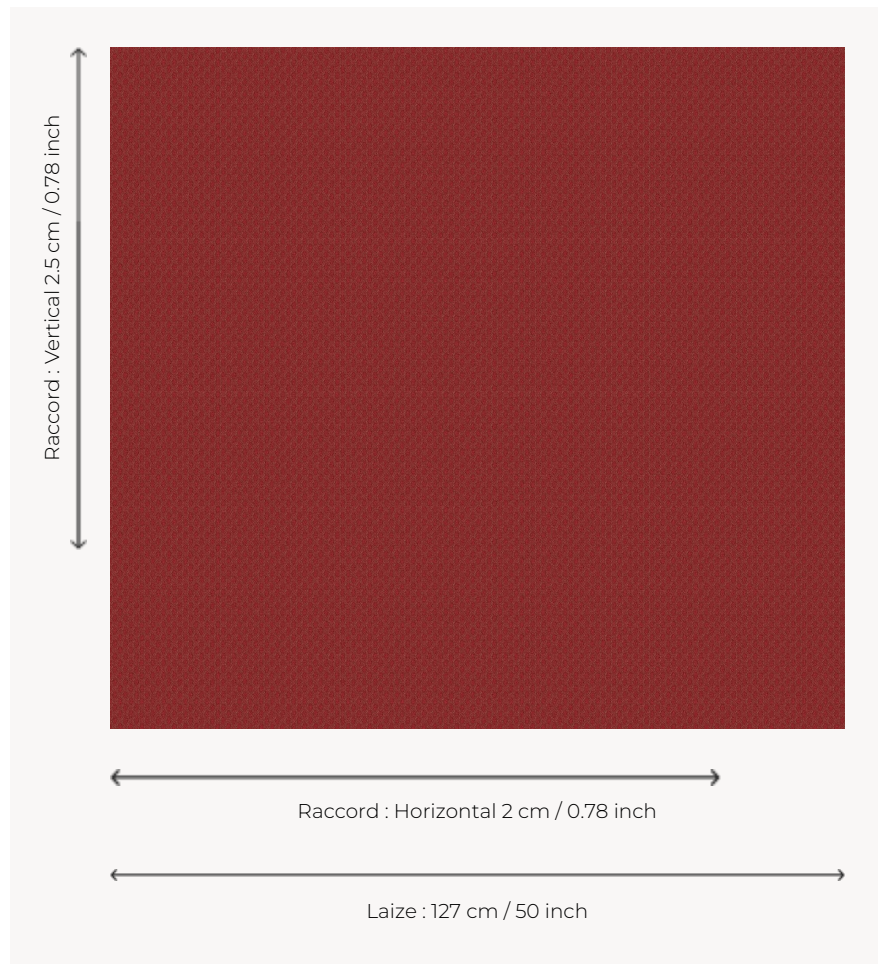

L4340_GRAIN_DE_CAFE_B54_B53_FM GRAIN DE CAFE

Le charme d'un motif grain de café pour une décoration élégante et discrète.

L4340_GRAIN_DE_CAFE_B54_B53_FM -

Le manach

TYPE	Toiles de Tours
STRUCTURE DU DESSIN	1 Couleur, 1 Fond
FILS RECOMMANDÉS	Chenille Nacré Bouclette
OPTION CHINÉE	Oui
UNITÉ DE VENTE	Disponible au mètre
LAIZE	127 cm env. / approx 50,00 inch
RACCORD	H: 2 cm env. - approx 0,78 inch V: 2 cm env. - approx 0,78 inch Raccord droit

ENTRETIEN

NOTES

Tissé dans les ateliers Pierre Frey du nord de la France. Entreprise du Patrimoine Vivant.

3 Couleurs

L4340_GRAIN_
DE_CAFE_B54
_B53_FM

L4340_GRAIN_
DE_CAFE_N30
09_FE

L4340_GRAIN_
DE_CAFE_N30
11_FM