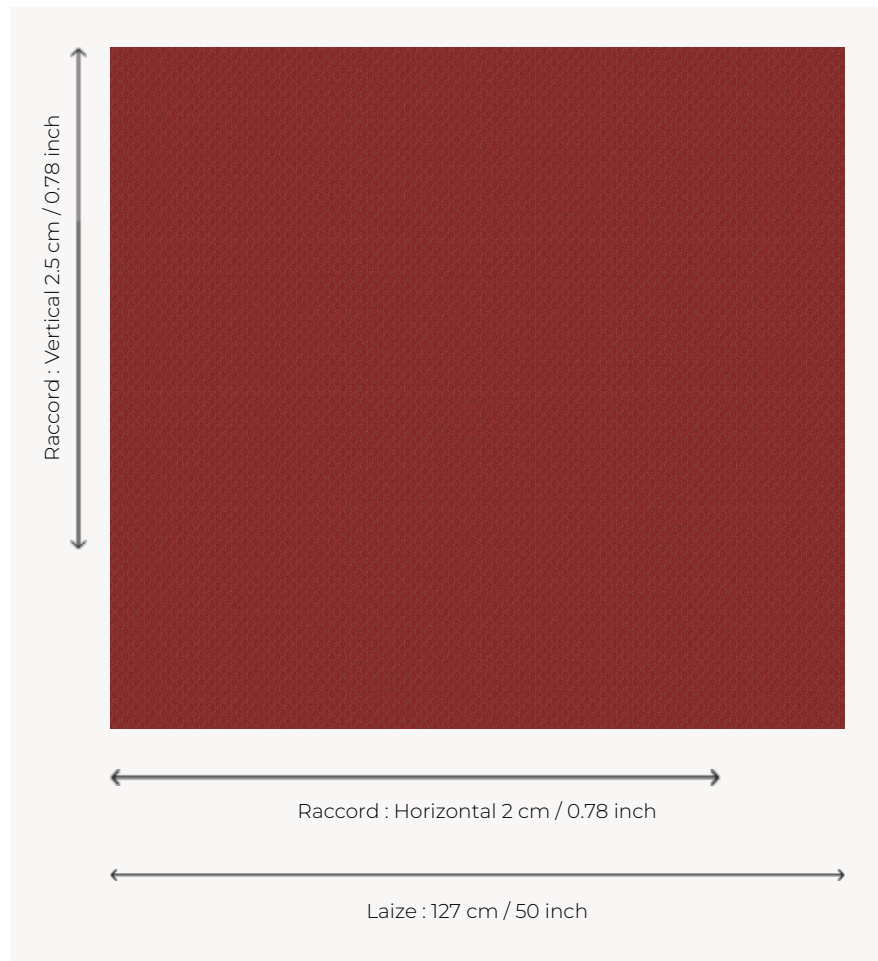

L4340_GRAIN_DE_CAFE_N3009_FE GRAIN DE CAFE

Le charme d'un motif grain de café pour une décoration élégante et discrète.

L4340_GRAIN_DE_CAFE_N3009_FE -

Le manach

TYPE	Toiles de Tours
STRUCTURE DU DESSIN	1 Couleur, 1 Fond
FILS RECOMMANDÉS	Chenille Nacré Bouclette
OPTION CHINÉE	Oui
UNITÉ DE VENTE	Disponible au mètre
LAIZE	127 cm env. / approx 50,00 inch
RACCORD	H: 2 cm env. - approx 0,78 inch V: 2 cm env. - approx 0,78 inch Raccord droit

ENTRETIEN

NOTES

Tissé dans les ateliers Pierre Frey du nord de la France. Entreprise du Patrimoine Vivant.

3 Couleurs

L4340_GRAIN_
DE_CAFE_B54
_B53_FM

L4340_GRAIN_
DE_CAFE_N30
09_FE

L4340_GRAIN_
DE_CAFE_N30
11_FM